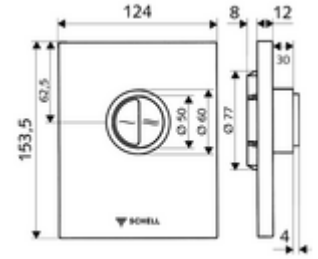

null

- : 0,70 kg/Adet
- : 1

Unterputz-WC-Druckspüler COMPACT II ND Makale numarası.: 01 137 00 99