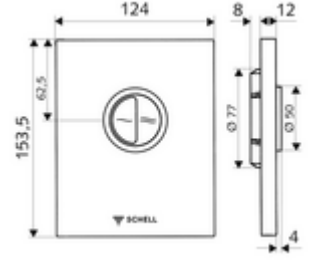

ürün numarası: 02 814 28 99

WC-Betätigungsplatte EDITION Eco ND Vandalizme karşı dayanıklı tasarım

SHELL sıva altı WC basmalı sifon COMPACT II ND için. 0,8 bar ve üzeri alçak basınç.
Çift kademeli deşarj.

Teknik veriler

- Çift kademeli deşarj: 3 l, 4,5 - 6,0 l
- Malzeme: Çalıştırma Çinko kalıp döküm, Ön panel Paslanmaz çelik
- Yüzey: Çalıştırma Krom, Ön panel Fırçalanmış paslanmaz çelik
- Ön panelin boyutları: 120 mm x 150 mm x 12 mm
- Sertifikalar: Watermark