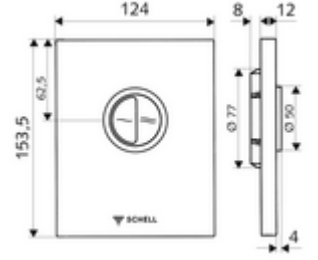

ürün numarası: 02 814 28 99

WC-Betätigungsplatte EDITION Eco ND Vandalizme karşı dayanıklı tasarım

SHELL sıva altı WC basmalı sifon COMPACT II ND için. 0,8 bar ve üzeri alçak basınç.
Çift kademeli deşarj.

Teknik veriler

- Çift kademeli deşarj: 3 l, 4,5 - 6,0 l
- Malzeme: Çalıştırma Çinko kalıp döküm, Ön panel Paslanmaz çelik
- Yüzey: Çalıştırma Krom, Ön panel Fırçalanmış paslanmaz çelik
- Ön panelin boyutları: 120 mm x 150 mm x 12 mm
- Sertifikalar: Watermark