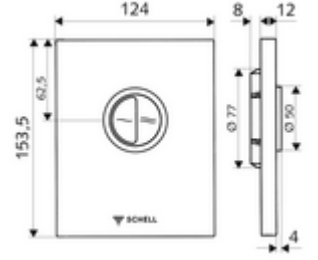

ürün numarası: 02 814 15 99

WC-Betätigungsplatte EDITION Eco ND

SHELL sıva altı WC basmalı sifon COMPACT II ND için. 0,8 bar ve üzeri alçak basınç.
Çift kademelideşarj.

Teslimat kapsamı

- Tasarım kapak
 - Tasarruf ve anadeşarj için çalıştırma düğmeleri
- Otomatik meme temizleme iğneli alçak basınçlı zaman ayarlı kartuş
- Deşarj akış regülatörlü yığılma diskisi
- Montaj çerçevesi

Teknik veriler

- Çift kademelideşarj: 3 l, 4,5 - 6,0 l
- Malzeme: Çalıştırma Plastik, Ön panel Plastik
- Yüzey: Çalıştırma Alp beyazı, Ön panel Alp beyazı
- Ön panelin boyutları: 124 mm x 153,5 mm x 12 mm
- Sertifikalar: Watermark

null

- : 0,68 kg/Adet
- : 1

Unterputz-WC-Druckspüler COMPACT II ND Makale numarası.: 01 137 00 99

Bir uyarı

- Stoklarla sınırlı üretimi durdurulan ürün