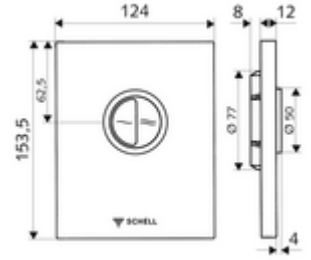

## WC-Betätigungsplatte EDITION Eco ND

SHELL sıva altı WC basmalı sifon COMPACT II ND için. 0,8 bar ve üzeri alçak basınç.  
Çift kademeli deşarj.

### Teknik veriler

- Çift kademeli deşarj: 3 l, 4,5 - 6,0 l
- Malzeme: Çalıştırma Plastik, Ön panel Plastik
- Yüzey: Çalıştırma Krom, Ön panel Krom
- Ön panelin boyutları: 124 mm x 153,5 mm x 12 mm
- Sertifikalar: Watermark