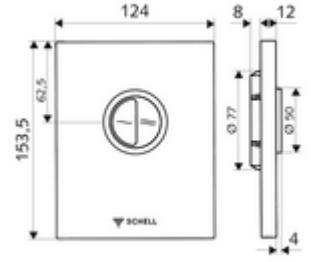

ürün numarası: 02 814 06 99

WC-Betätigungsplatte EDITION Eco ND

SHELL sıva altı WC basmalı sifon COMPACT II ND için. 0,8 bar ve üzeri alçak basınç.
Çift kademeli deşarj.

Teslimat kapsamı

- Tasarım kapak
 - Tasarruf ve ana deşarj için çalıştırma düğmeleri
- Otomatik meme temizleme iğneli alçak basınçlı zaman ayarlı kartuş
- Deşarj akış regülatörlü yığılma diskisi
- Montaj çerçevesi

Teknik veriler

- Çift kademeli deşarj: 3 l, 4,5 - 6,0 l
- Malzeme: Çalıştırma Plastik, Ön panel Plastik
- Yüzey: Çalıştırma Krom, Ön panel Krom
- Ön panelin boyutları: 124 mm x 153,5 mm x 12 mm
- Sertifikalar: Watermark

null

- : 0,74 kg/Adet
- : 1

Unterputz-WC-Druckspüler COMPACT II ND Makale numarası.: 01 137 00 99