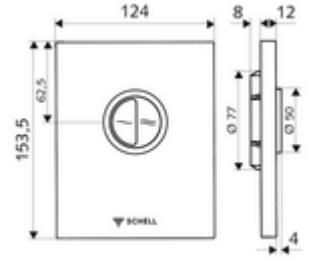

ürün numarası: 02 804 15 99

WC-Betätigungsplatte EDITION Eco

SCHELL sıva altı WC basmalı sifon COMPACT II için. Çift kademeli deşarj.

Teslimat kapsamı

- Tasarım kapak
 - Tasarruf ve ana deşarj için çalıştırma düğmeleri
- Zaman ayarlı kendinden temizleme milli kartuş
- Deşarj akış regülatörlü yığılma disk
- Montaj çerçevesi

Teknik veriler

- Çift kademeli deşarj: 3 l, 4,5 - 9,0 l
- Malzeme: Plastik
- Yüzey: Alp beyazı, Ön panel Alp beyazı
- Ön panelin boyutları: 124 mm x 153,5 mm x 12 mm

null

- : 0,69 kg/Adet
- : 1

Unterputz-WC-Druckspüler COMPACT II Makale numarası.: 01 194 00 99 veya
WC-Modul MONTUS Makale numarası.: 03 076 00 99 veya