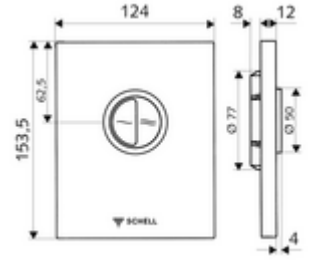

ürün numarası: 02 804 15 99

WC-Betätigungsplatte EDITION Eco

SCHELL sıva altı WC basmalı sifon COMPACT II için. Çift kademelideşarj.

Teslimat kapsamı

- Tasarım kapak
 - Tasarruf ve anadeşarj için çalıştırma düğmeleri
- Zaman ayarlı kendinden temizleme milli kartuş
- Deşarj akış regülatörlü yığılma diski
- Montaj çerçevesi

Teknik veriler

- Çift kademelideşarj: 3 l, 4,5 - 9,0 l
- Malzeme: Plastik
- Yüzey: Alp beyazı, Ön panel Alp beyazı
- Ön panelin boyutları: 124 mm x 153,5 mm x 12 mm

null

- : 0,69 kg/Adet
- : 1

Unterputz-WC-Druckspüler COMPACT II Makale numarası.: 01 194 00 99 veya
WC-Modul MONTUS Makale numarası.: 03 076 00 99 veya