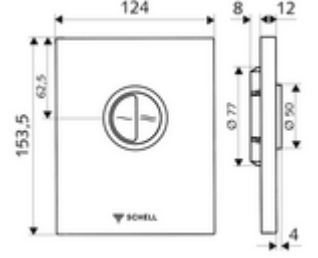

ürün numarası: 02 804 06 99

WC-Betätigungsplatte EDITION Eco

SCHELL sıva altı WC basmalı sifon COMPACT II için. Çift kademelideşarj.

Teslimat kapsamı

- Tasarım kapak
 - Tasarruf ve anadeşarj için çalıştırma düğmeleri
- Zaman ayarlı kendinden temizleme milli kartuş
- Deşarj akış regülatörlü yığılma diskisi
- Montaj çerçevesi

Teknik veriler

- Çift kademelideşarj: 3 l, 4,5 - 9,0 l
- Malzeme: Plastik
- Yüzey: Krom, Ön panel Krom
- Ön panelin boyutları: 124 mm x 153,5 mm x 12 mm

null

- : 0,60 kg/Adet
- : 1

Unterputz-WC-Druckspüler COMPACT II Makale numarası.: 01 194 00 99 veya
WC-Modul MONTUS Makale numarası.: 03 076 00 99 veya