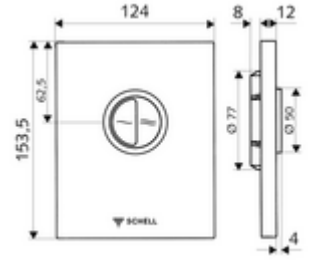

ürün numarası: 02 804 06 99

WC-Betätigungsplatte EDITION Eco

SCHELL sıva altı WC basmalı sifon COMPACT II için. Çift kademelideşarj.

Teslimat kapsamı

- Tasarım kapak
 - Tasarruf ve anadeşarj için çalıştırma düğmeleri
- Zaman ayarlı kendinden temizleme milli kartuş
- Deşarj akış regülatörlü yığılma diskisi
- Montaj çerçevesi

Teknik veriler

- Çift kademelideşarj: 3 l, 4,5 - 9,0 l
- Malzeme: Plastik
- Yüzey: Krom, Ön panel Krom
- Ön panelin boyutları: 124 mm x 153,5 mm x 12 mm

null

- : 0,60 kg/Adet
- : 1

Unterputz-WC-Druckspüler COMPACT II Makale numarası.: 01 194 00 99 veya
WC-Modul MONTUS Makale numarası.: 03 076 00 99 veya