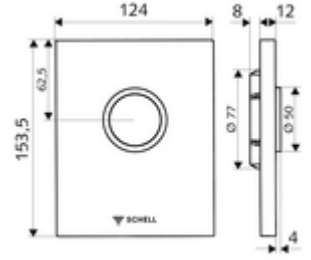

null

- : 0,72 kg/Adet
- : 1

Unterputz-WC-Druckspüler COMPACT II Makale numarası.: 01 194 00 99 veya
WC-Modul MONTUS Makale numarası.: 03 076 00 99 veya