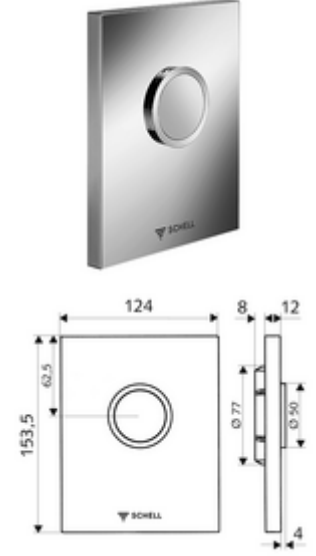

ürün numarası: 02 802 15 99

SHELL sıva altı WC basmalı sifon COMPACT II için.

Teslimat kapsamı

- Tasarım kapak
  - Çalıştırma düğmesi
- Zaman ayarlı kendinden temizleme milli kartuş
- Deşarj akış regülatörlü yığılma disk
- Montaj çerçevesi

Teknik veriler

- Tek kademeli deşarj: 4,5 - 9,0 l
- Malzeme: Plastik
- Yüzey: Alp beyazı, Ön panel Alp beyazı
- Ön panelin boyutları: 124 mm x 153,5 mm x 12 mm

null

- : 0,59 kg/Adet
- : 1

Unterputz-WC-Druckspüler COMPACT II Makale numarası.: 01 194 00 99 veya
WC-Modul MONTUS Makale numarası.: 03 076 00 99 veya