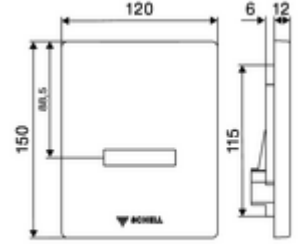

ürün numarası: 01 027 28 99

WC-Steuerung EDITION E

Vandalizme karşı dayanıklı tasarım

Temassız kızılötesi sensör yıkama tertibatı. SCHELL sıva altı WC basmalı sifon COMPACT II için. Tuvaletten çıkarken otomatik tetikleme (oda denetimi). Çift kademelideşarj. SCHELL su yönetim sistemi SWS ile ağ kurmak için uygun. SCHELL Single Control SSC üzerinden parametrelenebilir. Gerilim beslemesi SWS, güç kaynağı veya pil bölmesi üzerinden.

Teslimat kapsamı

- Kızılötesi sensör pencereleli ön panel
- 6V ön filtreli selenoid valf
- Zaman ayarlı kendinden temizleme milli kartuş
- Deşarj akış regülatörlü yığılma disk
- Kızılötesi sensör elektronikli montaj çerçevesi, programlanabilir

Teknik veriler

- SWS/SSC ile ayar seçenekleri
  - Yakın refleks üzerinden programlama (Kapalı / Açık)
  - Sensör kapsama alanı (kısa / orta / uzun)
  - Çift kademelideşarj (< 45 s bekleme süresinde tasarrufdeşarj miktarı 3 l, anadeşarj miktarı 4,5 / 6 / 9 l)
  - Durgunlukdeşarjı (Kapalı / 5 - 600 s, sondeşarjdan sonra her 1 - 240 h / her 1- 240 h)
  - Enerji tasarruf modu (Kapalı / son kullanımdan sonra 1 - 254 h)
- Yakın refleks ile ayar seçenekleri
  - Sensör kapsama alanı (kısa / orta / uzun)
  - Durgunlukdeşarjı (Kapalı / sondeşarjdan sonra her 24 h)
  - Çift kademelideşarj (< 45 s bekleme süresinde tasarrufdeşarj miktarı 3 l, anadeşarj miktarı 4,5 / 6 / 9 l)
- Malzeme: Ön panel Paslanmaz çelik
- Yüzey: Ön panel Fırçalanmış paslanmaz çelik
- Ön panelin boyutları: 120 mm x 150 mm x 12 mm

null

- : 1,11 kg/Adet
- : 1

Unterputz-WC-Druckspüler COMPACT II Makale numarası.: 01 194 veya 00 99

WC-Modul MONTUS Makale numarası.: 03 076 veya 00 99

SWS su yönetim sistemi ile ağ kurma için

SWS Server Makale numarası.: 00 500 00 99

SWS Bus-Netzteil Makale numarası.: 00 505 00 99

SWS Bus-Extender Kabel BE-K Makale numarası.: 00 501 ve/veya 00 99

SWS Bus-Extender Funk BE-F Makale numarası.: 00 502 ve/veya 00 99