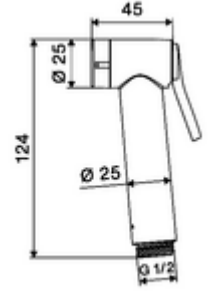

ürün numarası: 03 148 06 99

Bidetbrause Premium Set

Teslimat kapsamı

- Su durdurma
- Debi sınırlayıcı
- Duvar konsolu
- Sabitleme malzemesi

Teknik veriler

- : 6 l/min
- Collection_Root_Attribute_71: 0,5 - 5,0 bar
- Collection_Root_Attribute_71: 6 bar
- Bağlantı: DN 15 G 1/2 IG
- Malzeme: El duşu Piring, Duvar konsolu Plastik
- Yüzey: El duşu Krom, Duvar konsolu Krom
- 1200 mm

null

- : 0,58 kg/Adet
- : 1

Kombi-Eckventil COMFORT	Makale numarası.: 03 570 06 99
Eckventil mit Regulierfunktion	Makale numarası.: 05 346 06 99
Eckventil mit Regulierfunktion COMFORT	Makale numarası.: 05 217 06 99
Eckventil mit Regulierfunktion COMFORT mit Filter	Makale numarası.: 05 431 06 99
Rohrbelüfter	Makale numarası.: 28 612 06 99
Rohrbelüfter	Makale numarası.: 28 617 06 99

montaj talimatı

- Montaj sırasında lütfen yerel yönetmeliklere ve teknik özelliklere uyun.