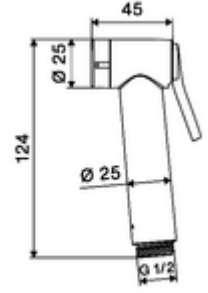

ürün numarası: 03 148 06 99

Bidetbrause Premium Set

Teslimat kapsamı

- Su durdurma
- Debi sınırlayıcı
- Duvar konsolu
- Sabitleme malzemesi

Teknik veriler

- Collection_Root_Attribute_71: 0,5 - 5,0 bar
- Collection_Root_Attribute_71: 6 bar
- Bağlantı: DN 15 G 1/2 IG
- Malzeme: El duşu Pirinç, Duvar konsolu Plastik
- Yüzey: El duşu Krom, Duvar konsolu Krom
- 1200 mm

null

- : 0,58 kg/Adet
- : 1

Kombi-Eckventil COMFORT	Makale numarası.: 03 570 06 99
Eckventil mit Regulierfunktion	Makale numarası.: 05 346 06 99
Eckventil mit Regulierfunktion COMFORT	Makale numarası.: 05 217 06 99
Eckventil mit Regulierfunktion COMFORT mit Filter	Makale numarası.: 05 431 06 99
Rohrbelüfter	Makale numarası.: 28 612 06 99
Rohrbelüfter	Makale numarası.: 28 617 06 99

montaj talimatı

- Montaj sırasında lütfen yerel yönetmeliklere ve teknik özelliklere uyun.