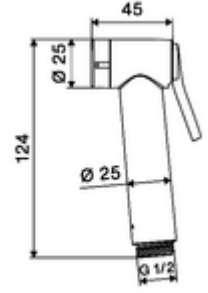

ürün numarası: 03 148 06 99

Bidetbrause Premium Set

Teslimat kapsamı

- Su durdurma
- Debi sınırlayıcı
- Duvar konsolu
- Sabitleme malzemesi

Teknik veriler

- : 6 l/min
- Collection_Root_Attribute_71: 0,5 - 5,0 bar
- Collection_Root_Attribute_71: 6 bar
- Bağlantı: DN 15 G 1/2 IG
- Malzeme: El duşu Piring, Duvar konsolu Plastik
- Yüzey: El duşu Krom, Duvar konsolu Krom
- 1200 mm

null

- : 0,58 kg/Adet
- : 1

Eckventil mit Regulierfunktion COMFORT

Eckventil mit Regulierfunktion COMFORT mit Filter

Rohrbelüfter

Rohrbelüfter

Makale numarası.: 03 570 06 99

Makale numarası.: 05 346 06 99

Makale numarası.: 05 217 06 99

Makale numarası.: 05 431 06 99

Makale numarası.: 28 612 06 99

Makale numarası.: 28 617 06 99

montaj talimatı

- Montaj sırasında lütfen yerel yönetmeliklere ve teknik özelliklere uyun.