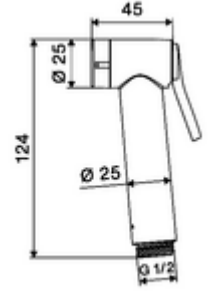

ürün numarası: 03 147 06 99

Bidetbrause Premium Set

Teslimat kapsamı

- Su durdurma
- Debi sınırlayıcı
- Duvar konsolu
- Sabitleme malzemesi

Teknik veriler

- : 6 l/min
- Collection_Root_Attribute_71: 0,5 - 5,0 bar
- Collection_Root_Attribute_71: 6 bar
- Bağlantı: DN 15 G 1/2 IG
- Malzeme: El duşu Piring, Duvar konsolu Plastik
- Yüzey: El duşu Krom, Duvar konsolu Krom
- 900 mm

null

- : 0,53 kg/Adet
- : 1

Eckventil mit Regulierfunktion COMFORT

Eckventil mit Regulierfunktion COMFORT mit Filter

Rohrbelüfter

Rohrbelüfter

Makale numarası.: 03 570 06 99

Makale numarası.: 05 346 06 99

Makale numarası.: 05 217 06 99

Makale numarası.: 05 431 06 99

Makale numarası.: 28 612 06 99

Makale numarası.: 28 617 06 99

montaj talimatı

- Montaj sırasında lütfen yerel yönetmeliklere ve teknik özelliklere uyun.