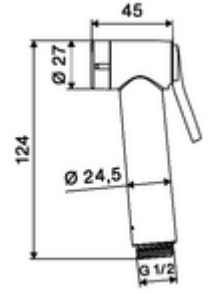

ürün numarası: 03 146 06 99

Bidetbrause Trend Set

Teslimat kapsamı

- Su durdurma
- Debi sınırlayıcı
- Duvar konsolu
- Sabitleme malzemesi

Teknik veriler

- : 6 l/min
- Collection_Root_Attribute_71: 0,5 - 5,0 bar
- Collection_Root_Attribute_71: 6 bar
- Bağlantı: DN 15 G 1/2 IG
- Malzeme: El duşu Plastik, Duvar konsolu Plastik
- Yüzey: El duşu Krom, Duvar konsolu Krom
- 1200 mm

null

- : 0,44 kg/Adet
- : 1

Kombi-Eckventil COMFORT	Makale numarası.: 03 570 06 99
Eckventil mit Regulierfunktion	Makale numarası.: 05 346 06 99
Eckventil mit Regulierfunktion COMFORT	Makale numarası.: 05 217 06 99
Eckventil mit Regulierfunktion COMFORT mit Filter	Makale numarası.: 05 431 06 99
Rohrbelüfter	Makale numarası.: 28 612 06 99
Rohrbelüfter	Makale numarası.: 28 617 06 99

montaj talimatı

- Montaj sırasında lütfen yerel yönetmeliklere ve teknik özelliklere uyun.