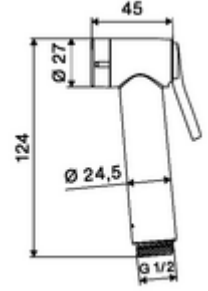

ürün numarası: 03 146 06 99

Bidetbrause Trend Set

Teslimat kapsamı

- Su durdurma
- Debi sınırlayıcı
- Duvar konsolu
- Sabitleme malzemesi

Teknik veriler

- : 6 l/min
- Collection_Root_Attribute_71: 0,5 - 5,0 bar
- Collection_Root_Attribute_71: 6 bar
- Bağlantı: DN 15 G 1/2 IG
- Malzeme: El duşu Plastik, Duvar konsolu Plastik
- Yüzey: El duşu Krom, Duvar konsolu Krom
- 1200 mm

null

- : 0,44 kg/Adet
- : 1

Eckventil mit Regulierfunktion COMFORT

Eckventil mit Regulierfunktion COMFORT mit Filter

Rohrbelüfter

Rohrbelüfter

Makale numarası.: 03 570 06 99

Makale numarası.: 05 346 06 99

Makale numarası.: 05 217 06 99

Makale numarası.: 05 431 06 99

Makale numarası.: 28 612 06 99

Makale numarası.: 28 617 06 99

montaj talimatı

- Montaj sırasında lütfen yerel yönetmeliklere ve teknik özelliklere uyun.