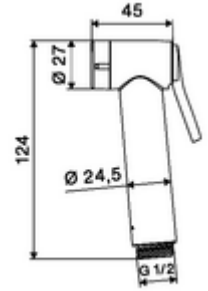

ürün numarası: 03 145 06 99

Bidetbrause Trend Set

Teslimat kapsamı

- Su durdurma
- Debi sınırlayıcı
- Duvar konsolu
- Sabitleme malzemesi

Teknik veriler

- Collection_Root_Attribute_71: 0,5 - 5,0 bar
- Collection_Root_Attribute_71: 6 bar
- Bağlantı: DN 15 G 1/2 IG
- Malzeme: El duşu Plastik, Duvar konsolu Plastik
- Yüzey: El duşu Krom, Duvar konsolu Krom
- 900 mm

null

- : 0,25 kg/Adet
- : 1

Kombi-Eckventil COMFORT	Makale numarası.: 03 570 06 99
Eckventil mit Regulierfunktion	Makale numarası.: 05 346 06 99
Eckventil mit Regulierfunktion COMFORT	Makale numarası.: 05 217 06 99
Eckventil mit Regulierfunktion COMFORT mit Filter	Makale numarası.: 05 431 06 99
Rohrbelüfter	Makale numarası.: 28 612 06 99
Rohrbelüfter	Makale numarası.: 28 617 06 99

montaj talimatı

- Montaj sırasında lütfen yerel yönetmeliklere ve teknik özelliklere uyun.