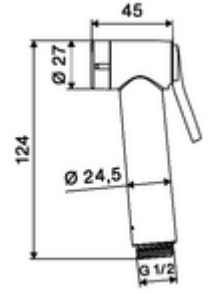

ürün numarası: 03 145 06 99

Bidetbrause Trend Set

Teslimat kapsamı

- Su durdurma
- Debi sınırlayıcı
- Duvar konsolu
- Sabitleme malzemesi

Teknik veriler

- : 6 l/min
- Collection_Root_Attribute_71: 0,5 - 5,0 bar
- Collection_Root_Attribute_71: 6 bar
- Bağlantı: DN 15 G 1/2 IG
- Malzeme: El duşu Plastik, Duvar konsolu Plastik
- Yüzey: El duşu Krom, Duvar konsolu Krom
- 900 mm

null

- : 0,25 kg/Adet
- : 1

Eckventil mit Regulierfunktion COMFORT

Eckventil mit Regulierfunktion COMFORT mit Filter

Rohrbelüfter

Rohrbelüfter

Makale numarası.: 03 570 06 99

Makale numarası.: 05 346 06 99

Makale numarası.: 05 217 06 99

Makale numarası.: 05 431 06 99

Makale numarası.: 28 612 06 99

Makale numarası.: 28 617 06 99

montaj talimatı

- Montaj sırasında lütfen yerel yönetmeliklere ve teknik özelliklere uyun.