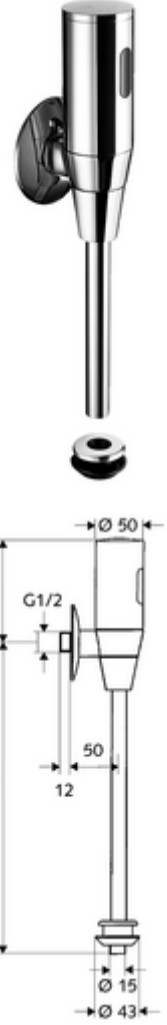

Pille işletim. SCHELL Single Control SSC üzerinden parametrelenebilir.

Teslimat kapsamı

- Sıva üstü pisuvar basmalı sifon
  - Kızılötesi sensör elektronik, programlanabilir
  - 6V ön filtrelili selenoid valf
  - Ön kapama
- 4x AAA alkali pil 1,5 V
- Pisuvar iç birleştirme elemanı

Teknik veriler

- SSC ile ayar seçenekleri
  - Sensör kapsama alanı (kısa / orta / uzun)
  - Deşarj süresi (1 - 15 s)
  - Durgunluk deşarjı (Kapalı / 5 - 600 s, son deşarjdan sonra her 1 - 240 h / her 1- 240 h)
  - Ön deşarj (Kapalı / 1 s, son deşarjdan sonra kilit süresi 5 - 60 min)
  - Otomatik stadyum işletimi (Kapalı / kullanıcı başına 1s, son kullanımdan 20 - 60 s sonra ana deşarj)
  - Koku kapatma deşarjı (Kapalı / son deşarjdan sonra her 1 - 240 h)
  - Enerji tasarruf modu (Kapalı / son kullanımdan sonra 1 - 254 h)
- Yakın refleks ile ayar seçenekleri
  - Sensör kapsama alanı (kısa / orta / uzun)
  - Durgunluk deşarjı (Kapalı / 30 s, son deşarjdan sonra her 24 h / her 24 h)
  - Ön deşarj (Kapalı / 1 s)
  - Otomatik stadyum işletimi (Kapalı / kullanıcı başına 1s)
  - Koku kapatma deşarjı (Kapalı / Açık)
  - Deşarj süresi (1 - 15 s)
- Collection_Root_Attribute_71: 1,0 - 5,0 bar
- Bağlantı: DN 15 G 1/2 AG
- Gider: Dahili bağlantı Ø 43 mm (sifon borusu Ø 15 mm)
- Deşarj akımı: 0,3 l/s, DIN EN 12541 uyarınca
- Malzeme: Su taşıyan parçalar Pirinç, içme suyu yönetmeliğine uygun
- Yüzey: Krom
- Sertifikalar: PA-IX 8952/II, Belgaqua

null

- : 1,27 kg/Adet
- : 1

Spülrohr Ø 15 mm
Urinal-Außenverbinder
Urinal-Modul MONTUS
SSC Bluetooth®-Modul
SSC USB-Adapter

Makale numarası.: 50 744 06 99
Makale numarası.: 27 820 06 99
Makale numarası.: 03 090 00 99
Makale numarası.: 00 916 00 99
Makale numarası.: 01 586 00 99