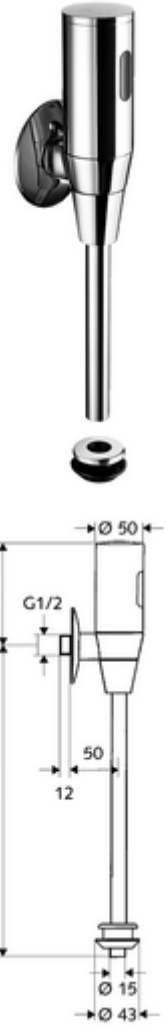

Pille işletim. SCHELL Single Control SSC üzerinden parametrelenebilir.

Teslimat kapsamı

- Sıva üstü pisuvar basmalı sifon
  - Kızılötesi sensör elektronik, programlanabilir
  - 6V ön filtrelili selenoid valf
  - Ön kapama
- 4x AAA alkali pil 1,5 V
- Pisuvar iç birleştirme elemanı

Teknik veriler

- SSC ile ayar seçenekleri
  - Sensör kapsama alanı (kısaa / orta / uzun)
  - Deşarj süresi (1 - 15 s)
  - Durgunluk deşarjı (Kapalı / 5 - 600 s, son deşarjdan sonra her 1 - 240 h / her 1- 240 h)
  - Ön deşarj (Kapalı / 1 s, son deşarjdan sonra kilit süresi 5 - 60 min)
  - Otomatik stadyum işletimi (Kapalı / kullanıcı başına 1s, son kullanımdan 20 - 60 s sonra ana deşarj)
  - Koku kapatma deşarjı (Kapalı / son deşarjdan sonra her 1 - 240 h)
  - Enerji tasarruf modu (Kapalı / son kullanımdan sonra 1 - 254 h)
- Yakın refleks ile ayar seçenekleri
  - Sensör kapsama alanı (kısaa / orta / uzun)
  - Durgunluk deşarjı (Kapalı / 30 s, son deşarjdan sonra her 24 h / her 24 h)
  - Ön deşarj (Kapalı / 1 s)
  - Otomatik stadyum işletimi (Kapalı / kullanıcı başına 1s)
  - Koku kapatma deşarjı (Kapalı / Açık)
  - Deşarj süresi (1 - 15 s)
- Collection_Root_Attribute_71: 1,0 - 5,0 bar
- Bağlantı: DN 15 G 1/2 AG
- Gider: Dahili bağlantı Ø 43 mm (sifon borusu Ø 15 mm)
- Deşarj akımı: 0,3 l/s, DIN EN 12541 uyarınca
- Malzeme: Su taşıyan parçalar Pirinç, içme suyu yönetmeliğine uygun
- Yüzey: Krom
- Sertifikalar: PA-IX 8952/II, Belgaqua

null

- : 1,27 kg/Adet
- : 1

Spülrohr Ø 15 mm
Urinal-Außenverbinder
Urinal-Modul MONTUS
SSC Bluetooth®-Modul
SSC USB-Adapter

Makale numarası.: 50 744 06 99
Makale numarası.: 27 820 06 99
Makale numarası.: 03 090 00 99
Makale numarası.: 00 916 00 99
Makale numarası.: 01 586 00 99