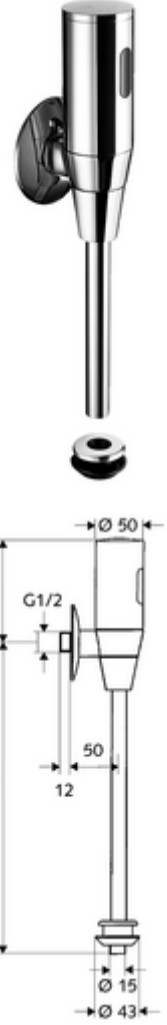

Pille işletim. SCHELL Single Control SSC üzerinden parametrelenebilir.

Teslimat kapsamı

- Sıva üstü pisuvar basmalı sifon
  - Kızılötesi sensör elektronik, programlanabilir
  - 6V ön filtrelili selenoid valf
  - Ön kapama
- 4x AAA alkali pil 1,5 V
- Pisuvar iç birleştirme elemanı

Teknik veriler

- SSC ile ayar seçenekleri
  - Sensör kapsama alanı (kısa / orta / uzun)
  - Deşarj süresi (1 - 15 s)
  - Durgunluk deşarjı (Kapalı / 5 - 600 s, son deşarjdan sonra her 1 - 240 h / her 1- 240 h)
  - Ön deşarj (Kapalı / 1 s, son deşarjdan sonra kilit süresi 5 - 60 min)
  - Otomatik stadyum işletimi (Kapalı / kullanıcı başına 1s, son kullanımdan 20 - 60 s sonra ana deşarj)
  - Koku kapatma deşarjı (Kapalı / son deşarjdan sonra her 1 - 240 h)
  - Enerji tasarruf modu (Kapalı / son kullanımdan sonra 1 - 254 h)
- Yakın refleks ile ayar seçenekleri
  - Sensör kapsama alanı (kısa / orta / uzun)
  - Durgunluk deşarjı (Kapalı / 30 s, son deşarjdan sonra her 24 h / her 24 h)
  - Ön deşarj (Kapalı / 1 s)
  - Otomatik stadyum işletimi (Kapalı / kullanıcı başına 1s)
  - Koku kapatma deşarjı (Kapalı / Açık)
  - Deşarj süresi (1 - 15 s)
- Collection_Root_Attribute_71: 1,0 - 5,0 bar
- Bağlantı: DN 15 G 1/2 AG
- Gider: Dahili bağlantı Ø 43 mm (sifon borusu Ø 15 mm)
- Deşarj akımı: 0,3 l/s, DIN EN 12541 uyarınca
- Malzeme: Su taşıyan parçalar Pirinç, içme suyu yönetmeliğine uygun
- Yüzey: Krom
- Sertifikalar: PA-IX 8952/II, Belgaqua

null

- : 1,27 kg/Adet
- : 1

Spülrohr Ø 15 mm
Urinal-Außenverbinder

SSC Bluetooth®-Modul
SSC USB-Adapter

Makale numarası.: 50 744 06 99
Makale numarası.: 27 820 06 99
Makale numarası.: 03 090 00 99
Makale numarası.: 00 916 00 99
Makale numarası.: 01 586 00 99