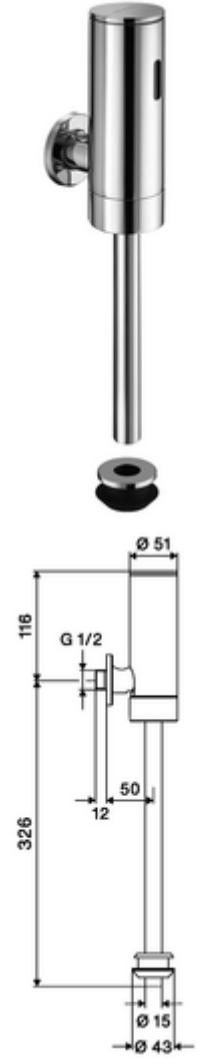

ürün numarası: 01 110 06 99

Aufputz-Urinal-Druckspüler SCHELLTRONIC E², DN 15 Modell Benelux / Frankreich

Yenilikçi ToF teknolojisine sahip temassız, sensör kumandalı armatür. Aynalar, uyarı yelekleri gibi yansıtıcı malzemelere karşı duyarsızdır. Entegre Bluetooth® arayüzü. SCHELL uygulaması üzerinden parametrelendirilebilir. Pille işletim.

Teslimat kapsamı

- Siva üstü pisuvar basmalı sifon
 - 6V ön filtreli selenoid valf
- 4x AA alkali pil 1,5 V
- Ön kapama
- Pisuvar iç birleştirme elemanı

Teknik veriler

- SCHELL App ile ayar seçenekleri
 - Temizlik durdurma, uygulama veya Nahreflex üzerinden tetikleme (Kapalı / 60 - 360 sn)
 - Otomatik stadyum işletimi (Kapalı / kullanıcı başına 1s, son kullanımdan 20 - 60 s sonra ana deşarj)
 - Koku kapatma deşarjı (Kapalı / son deşarjdan sonra her 1 - 240 h)
- Collection_Root_Attribute_71: 1,0 - 5,0 bar
- Collection_Root_Attribute_71: 8 bar
- Bağlantı: DN 15 G 1/2 AG
- Gider: Dahili bağlantı Ø 43 mm (sifon borusu Ø 15 mm)
- Deşarj akımı: 0,3 l/s, DIN EN 12541 uyarınca
- Malzeme: Mahfaza Çinko kalıp döküm
- Yüzey: Krom

Spülrohr Ø 15 mm
Urinal-Außenverbinder
Urinal-Modul MONTUS

Makale numarası.: 50 744 06 99
Makale numarası.: 27 820 06 99
Makale numarası.: 03 090 00 99

Bir uyarı

- Lieferbar im II. Halbjahr 2026.
- Vorheriger Aufputz-Urinal-Druckspüler SCHELLTRONIC 01 115 06 99 voraussichtlich noch bis II. Halbjahr 2026 lieferbar.