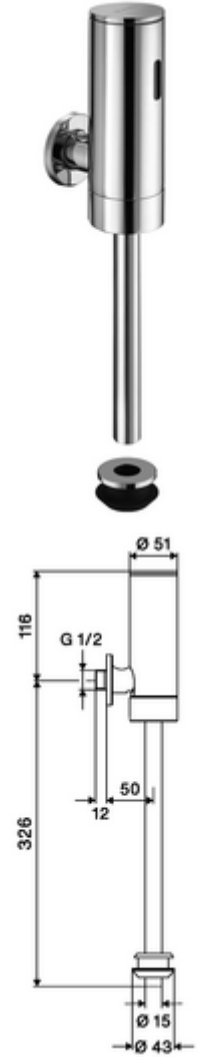

ürün numarası: 01 110 06 99

Aufputz-Urinal-Druckspüler SCHELLTRONIC E², DN 15 Modell Benelux / Frankreich

Yenilikçi ToF teknolojisine sahip temassız, sensör kumandalı armatür. Aynalar, uyarı yelekleri gibi yansıtıcı malzemelere karşı duyarsızdır. Entegre Bluetooth® arayüzü. SCHELL uygulaması üzerinden parametrelendirilebilir. Pille işletim.

Teslimat kapsamı

- Siva üstü pisuvar basmalı sifon
 - 6V ön filtreli selenoid valf
- 4x AA alkali pil 1,5 V
- Ön kapama
- Pisuvar iç birleştirme elemanı

Teknik veriler

- SCHELL App ile ayar seçenekleri
 - Temizlik durdurma, uygulama veya Nahreflex üzerinden tetikleme (Kapalı / 60 - 360 sn)
 - Otomatik stadyum işletimi (Kapalı / kullanıcı başına 1s, son kullanımdan 20 - 60 s sonra ana deşarj)
 - Koku kapatma deşarjı (Kapalı / son deşarjdan sonra her 1 - 240 h)
- Collection_Root_Attribute_71: 1,0 - 5,0 bar
- Collection_Root_Attribute_71: 8 bar
- Bağlantı: DN 15 G 1/2 AG
- Gider: Dahili bağlantı Ø 43 mm (sifon borusu Ø 15 mm)
- Deşarj akımı: 0,3 l/s, DIN EN 12541 uyarınca
- Yüzey: Krom

Spülrohr Ø 15 mm
Urinal-Außenverbinder
Urinal-Modul MONTUS

Makale numarası.: 50 744 06 99
Makale numarası.: 27 820 06 99
Makale numarası.: 03 090 00 99

Bir uyarı

- Lieferbar im II. Halbjahr 2026.
- Vorheriger Aufputz-Urinal-Druckspüler SCHELLTRONIC 01 115 06 99 voraussichtlich noch bis II. Halbjahr 2026 lieferbar.