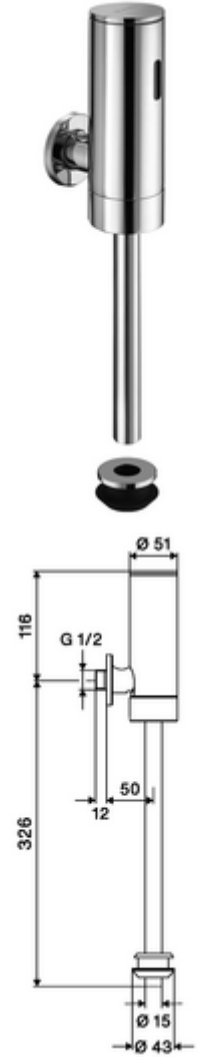

# Aufputz-Urinal-Druckspüler SCHELLTRONIC E<sup>2</sup>, DN 15 Modell Benelux / Frankreich

Yenilikçi ToF teknolojisine sahip temassız, sensör kumandalı armatür. Aynalar, uyarı yelekleri gibi yansıtıcı malzemelere karşı duyarsızdır. Entegre Bluetooth® arayüzü. SCHELL uygulaması üzerinden parametrelendirilebilir. Pille işletim.

## Teslimat kapsamı

- Siva üstü pisuvar basmalı sifon
  - 6V ön filtreli selenoid valf
- 4x AA alkali pil 1,5 V
- Ön kapama
- Pisuvar iç birleştirme elemanı

## Teknik veriler

- SCHELL App ile ayar seçenekleri
  - Temizlik durdurma, uygulama veya Nahreflex üzerinden tetikleme (Kapalı / 60 - 360 sn)
  - Otomatik stadyum işletimi (Kapalı / kullanıcı başına 1s, son kullanımdan 20 - 60 s sonra ana deşarj)
  - Koku kapatma deşarjı (Kapalı / son deşarjdan sonra her 1 - 240 h)
- Collection\_Root\_Attribute\_71: 1,0 - 5,0 bar
- Collection\_Root\_Attribute\_71: 8 bar
- Bağlantı: DN 15 G 1/2 AG
- Gider: Dahili bağlantı Ø 43 mm (sifon borusu Ø 15 mm)
- Deşarj akımı: 0,3 l/s, DIN EN 12541 uyarınca
- Yüzey: Krom