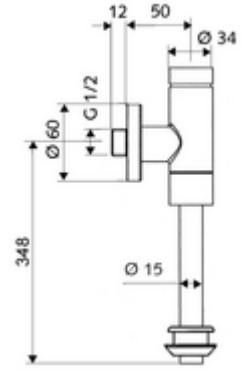

ürün numarası: 02 483 06 99

Aufputz-Urinal-Druckspüler SCHELLOMAT Basic, DN 15 Model Benelux

Pirinçten basma düğmeli tam metal model. EN 12541 ile uyumlu.

Teslimat kapsamı

- Siva üstü pisuvar basmalı sifon
  - Zaman ayarlı ön filtreli kartuş
- Pisuvar iç birleştirme elemanı

Teknik veriler

- Collection_Root_Attribute_71: 0,8 - 5,0 bar
- Bağlantı: DN 15 G 1/2 AG
- Gider: Dahili bağlantı Ø 43 mm (sifon borusu Ø 15 mm)
- Deşarj akımı: 0,0 - 0,3 l/s
- Yıkama miktarı: 1,0 - 6,0 l
- Malzeme: Su taşıyan parçalar Pirinç, içme suyu yönetmeliğine uygun, Plastik
- Yüzey: Krom
- Sertifikalar: PA-IX 9892/II, DIN-DVGW, Belgaqua

null

- : 0,78 kg/Adet
- : 1

Spülrohr Ø 15 mm
Urinal-Modul MONTUS

Makale numarası.: 50 744 06 99
Makale numarası.: 03 090 00 99