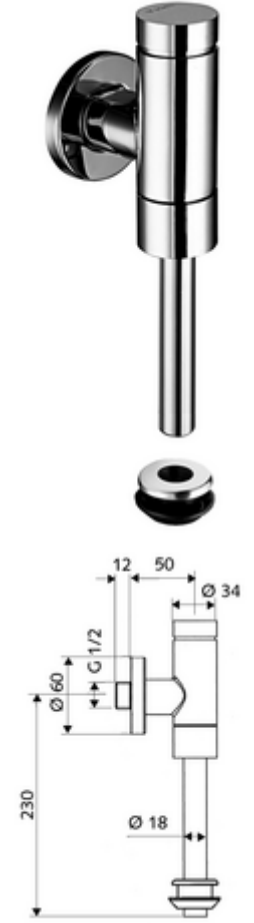

ürün numarası: 02 477 06 99

Aufputz-Urinal-Druckspüler SCHELLOMAT Basic SV, DN 15

Pirinçten basma düğmeli tam metal model. DIN EN 12541 ile uyumlu.

Teslimat kapsamı

- Sıva üstü pisuvar basmalı sifon
 - Ön kapama
 - Zaman ayarlı ön filtreli kartuş
- Pisuvar iç birleştirme elemanı

Teknik veriler

- Collection_Root_Attribute_71: 0,8 - 5,0 bar
- Collection_Root_Attribute_71: 8 bar
- Bağlantı: DN 15 G 1/2 AG
- Gider: Dahili bağlantı Ø 43 mm (sifon borusu Ø 18 mm)
- Deşarj akımı: 0,0 - 0,3 l/s
- Yıkama miktarı: 1,0 - 6,0 l
- Malzeme: Mahfaza Pirinç, Su taşıyan parçalar Pirinç, içme suyu yönetmeliğine uygun, Plastik
- Yüzey: Krom
- Sertifikalar: PA-IX 9892/II, DIN-DVGW

null

- : 0,71 kg/Adet
- : 1

Spülrohr Ø 18 mm gekröpft
Urinal-Außenverbinder
Urinal-Modul MONTUS

Makale numarası.: 50 223 06 99
Makale numarası.: 27 820 06 99
Makale numarası.: 03 090 00 99

veya