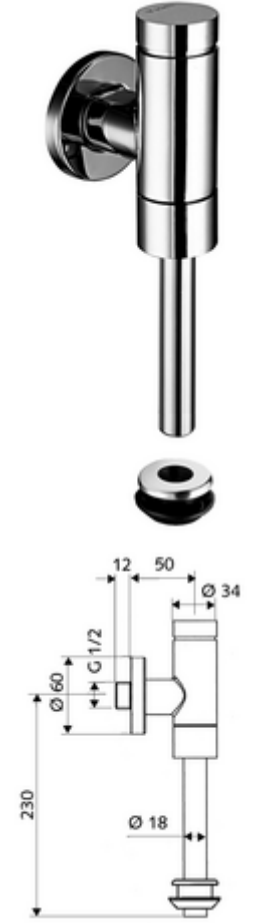

ürün numarası: 02 477 06 99

Aufputz-Urinal-Druckspüler SCHELLOMAT Basic SV, DN 15

Pirinçten basma düğmeli tam metal model. DIN EN 12541 ile uyumlu.

Teslimat kapsamı

- Sıva üstü pisuvar basmalı sifon
 - Ön kapama
 - Zaman ayarlı ön filtreli kartuş
- Pisuvar iç birleştirme elemanı

Teknik veriler

- Collection_Root_Attribute_71: 0,8 - 5,0 bar
- Collection_Root_Attribute_71: 8 bar
- Bağlantı: DN 15 G 1/2 AG
- Gider: Dahili bağlantı Ø 43 mm (sifon borusu Ø 18 mm)
- Deşarj akımı: - 0,3 l/s
- Yıkama miktarı: 1,0 - 6,0 l
- Malzeme: Mahfaza Pirinç, Su taşıyan parçalar Pirinç, içme suyu yönetmeliğine uygun, Plastik
- Yüzey: Krom
- Sertifikalar: PA-IX 9892/II, DIN-DVGW

null

- : 0,71 kg/Adet
- : 1

Spülrohr Ø 18 mm gekröpft
Urinal-Außenverbinder
Urinal-Modul MONTUS

Makale numarası.: 50 223 06 99
Makale numarası.: 27 820 06 99
Makale numarası.: 03 090 00 99

veya