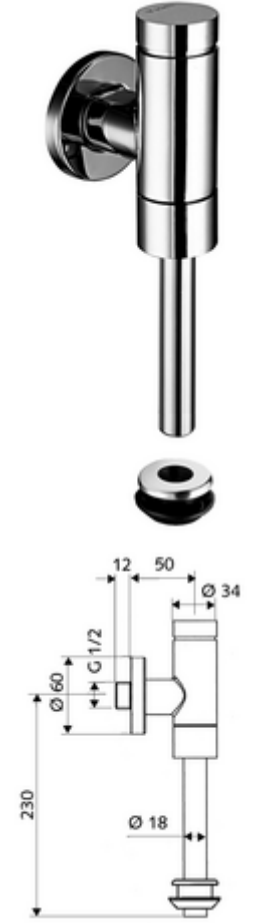

## Aufputz-Urinal-Druckspüler SCHELLOMAT Basic SV, DN 15

Pirinçten basma düğmeli tam metal model. DIN EN 12541 ile uyumlu.

### Teslimat kapsamı

- Sıva üstü pisuvar basmalı sifon
  - Ön kapama
  - Zaman ayarlı ön filtreli kartuş
- Pisuvar iç birleştirme elemanı

### Teknik veriler

- Collection\_Root\_Attribute\_71: 0,8 - 5,0 bar
- Collection\_Root\_Attribute\_71: 8 bar
- Bağlantı: DN 15 G 1/2 AG
- Gider: Dahili bağlantı Ø 43 mm (sifon borusu Ø 18 mm)
- Deşarj akımı: 0,0 - 0,3 l/s
- Yıkama miktarı: 1,0 - 6,0 l
- Malzeme: Mahfaza Pirinç, Su taşıyan parçalar Pirinç, içme suyu yönetmeliğine uygun, Plastik
- Yüzey: Krom
- Sertifikalar: PA-IX 9892/II, DIN-DVGW

### null

- : 0,71 kg/Adet
- : 1

Spülrohr Ø 18 mm gekröpft  
Urinal-Außenverbinder

Makale numarası.: 50 223 06 99  
Makale numarası.: 27 820 06 99  
Makale numarası.: 03 090 00 99

veya