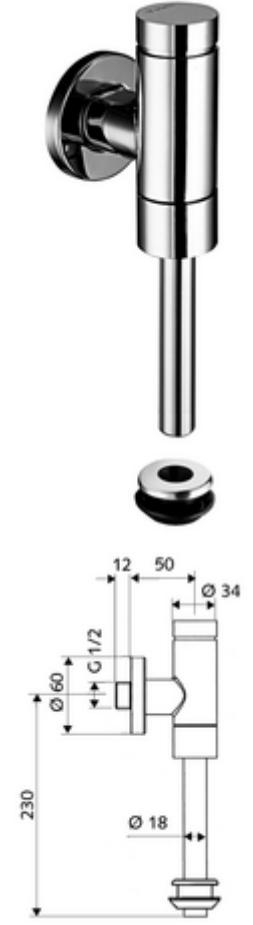

ürün numarası: 02 476 06 99

Aufputz-Urinal-Druckspüler SCHELLOMAT Basic, DN 15

Pirinçten basma düğmeli tam metal model. DIN EN 12541 ile uyumlu.

Teslimat kapsamı

- Sıva üstü pisuvar basmalı sifon
 - Zaman ayarlı ön filtreli kartuş
- Pisuvar iç birleştirme elemanı

Teknik veriler

- Collection_Root_Attribute_71: 0,8 - 5,0 bar
- Collection_Root_Attribute_71: 8 bar
- Bağlantı: DN 15 G 1/2 AG
- Gider: Dahili bağlantı Ø 43 mm (sifon borusu Ø 18 mm)
- Deşarj akımı: - 0,3 l/s
- Yıkama miktarı: 1,0 - 6,0 l
- Malzeme: Mahfaza Pirinç, Su taşıyan parçalar Pirinç, içme suyu yönetmeliğine uygun, Plastik
- Yüzey: Krom
- Sertifikalar: PA-IX 9892/II, DIN-DVGW

null

- : 0,70 kg/Adet
- : 1

Spülrohr Ø 18 mm gekröpft
Urinal-Außenverbinder
Urinal-Modul MONTUS

Makale numarası.: 50 223 06 99
Makale numarası.: 27 820 06 99
Makale numarası.: 03 090 00 99

veya