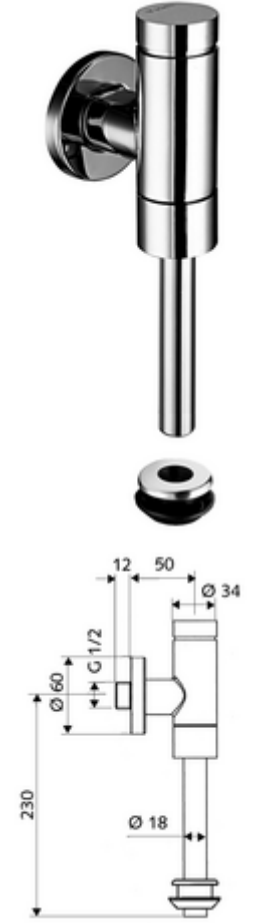

ürün numarası: 02 476 06 99

Aufputz-Urinal-Druckspüler SCHELLOMAT Basic, DN 15

Pirinçten basma düğmeli tam metal model. DIN EN 12541 ile uyumlu.

Teslimat kapsamı

- Sıva üstü pisuvar basmalı sifon
 - Zaman ayarlı ön filtreli kartuş
- Pisuvar iç birleştirme elemanı

Teknik veriler

- Collection_Root_Attribute_71: 0,8 - 5,0 bar
- Collection_Root_Attribute_71: 8 bar
- Bağlantı: DN 15 G 1/2 AG
- Gider: Dahili bağlantı Ø 43 mm (sifon borusu Ø 18 mm)
- Deşarj akımı: 0,0 - 0,3 l/s
- Yıkama miktarı: 1,0 - 6,0 l
- Malzeme: Mahfaza Pirinç, Su taşıyan parçalar Pirinç, içme suyu yönetmeliğine uygun, Plastik
- Yüzey: Krom
- Sertifikalar: PA-IX 9892/II, DIN-DVGW

null

- : 0,70 kg/Adet
- : 1

Spülrohr Ø 18 mm gekröpft
Urinal-Außenverbinder
Urinal-Modul MONTUS

Makale numarası.: 50 223 06 99
Makale numarası.: 27 820 06 99
Makale numarası.: 03 090 00 99

veya