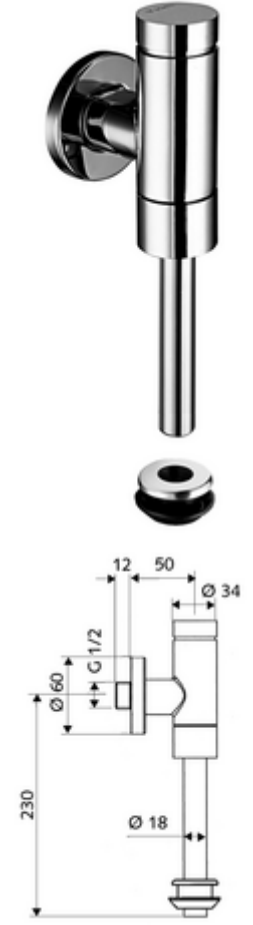

ürün numarası: 02 476 06 99

Aufputz-Urinal-Druckspüler SCHELLOMAT Basic, DN 15

Pirinçten basma düğmeli tam metal model. DIN EN 12541 ile uyumlu.

Teslimat kapsamı

- Sıva üstü pisuvar basmalı sifon
 - Zaman ayarlı ön filtreli kartuş
- Pisuvar iç birleştirme elemanı

Teknik veriler

- Collection_Root_Attribute_71: 0,8 - 5,0 bar
- Collection_Root_Attribute_71: 8 bar
- Bağlantı: DN 15 G 1/2 AG
- Gider: Dahili bağlantı Ø 43 mm (sifon borusu Ø 18 mm)
- Deşarj akımı: 0,0 - 0,3 l/s
- Yıkama miktarı: 1,0 - 6,0 l
- Malzeme: Mahfaza Pirinç, Su taşıyan parçalar Pirinç, içme suyu yönetmeliğine uygun, Plastik
- Yüzey: Krom
- Sertifikalar: PA-IX 9892/II, DIN-DVGW

null

- : 0,70 kg/Adet
- : 1

Spülrohr Ø 18 mm gekröpft
Urinal-Außenverbinder

Makale numarası.: 50 223 06 99
Makale numarası.: 27 820 06 99
Makale numarası.: 03 090 00 99

veya