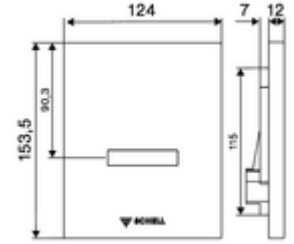

ürün numarası: 02 808 15 99

Urinalsteuerung EDITION E

Temassız kızılötesi sensör yıkama tertibatı. SCHELL sıva altı pisuvar basmalı sifon COMPACT II için. Şebeke işletimi. SCHELL su yönetim sistemi SWS ile ağ kurmak için uygun. SCHELL Single Control SSC üzerinden parametrelenebilir.

Teslimat kapsamı

- Kızılötesi sensör pencereci ön panel
- 6V ön filtreli selenoid valf
- Kızılötesi sensör elektronikli montaj çerçevesi, programlanabilir
- Sıva altı adaptör 100 - 240 VAC, 50 - 60 Hz

Teknik veriler

- SWS/SSC ile ayar seçenekleri
  - Sensör kapsama alanı (kısa / orta / uzun)
  - Yakın refleks üzerinden programlama (Kapalı / Açık)
  - Deşarj süresi (1 - 15 s)
  - Durgunluk deşarjı (Kapalı / 5 - 600 s, son deşarjdan sonra her 1 - 240 h / her 1- 240 h)
  - Otomatik stadyum işletimi (Kapalı / kullanıcı başına 1s, son kullanımdan 20 - 60 s sonra ana deşarj)
  - Koku kapatma deşarjı (Kapalı / son deşarjdan sonra her 1 - 240 h)
  - Enerji tasarruf modu (Kapalı / son kullanımdan sonra 1 - 254 h)
- Yakın refleks ile ayar seçenekleri
  - Sensör kapsama alanı (kısa / orta / uzun)
  - Durgunluk deşarjı (Kapalı / 30 s, son deşarjdan sonra her 24 h / her 24 h)
  - Ön deşarj (Kapalı / 1 s)
  - Otomatik stadyum işletimi (Kapalı / kullanıcı başına 1s)
  - Koku kapatma deşarjı (Kapalı / Açık)
  - Deşarj süresi (1 - 15 s)
- Malzeme: Ön panel Plastik
- Yüzey: Ön panel Alp beyazı
- Ön panelin boyutları: 124 mm x 153,5 mm x 12 mm

null

- : 0,75 kg/Adet
- : 1

Unterputz-Urinal-Druckspüler COMPACT II Makale numarası.: 01 193 00 99 veya
Makale numarası.: 03 075 00 99 veya