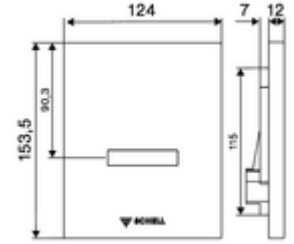

ürün numarası: 02 808 06 99

Urinalsteuerung EDITION E

Temassız kızılötesi sensör yıkama tertibatı. SCHELL sıva altı pisuvar basmalı sifon COMPACT II için. Şebeke işletimi. SCHELL su yönetim sistemi SWS ile ağ kurmak için uygun. SCHELL Single Control SSC üzerinden parametrelenebilir.

Teslimat kapsamı

- Kızılötesi sensör pencereci ön panel
- 6V ön filtreli selenoid valf
- Kızılötesi sensör elektronikli montaj çerçevesi, programlanabilir
- Sıva altı adaptör 100 - 240 VAC, 50 - 60 Hz

Teknik veriler

- SWS/SSC ile ayar seçenekleri
  - Sensör kapsama alanı (kısa / orta / uzun)
  - Yakın refleks üzerinden programlama (Kapalı / Açık)
  - Deşarj süresi (1 - 15 s)
  - Durgunluk deşarjı (Kapalı / 5 - 600 s, son deşarjdan sonra her 1 - 240 h / her 1- 240 h)
  - Otomatik stadyum işletimi (Kapalı / kullanıcı başına 1s, son kullanımdan 20 - 60 s sonra ana deşarj)
  - Koku kapatma deşarjı (Kapalı / son deşarjdan sonra her 1 - 240 h)
  - Enerji tasarruf modu (Kapalı / son kullanımdan sonra 1 - 254 h)
- Yakın refleks ile ayar seçenekleri
  - Sensör kapsama alanı (kısa / orta / uzun)
  - Durgunluk deşarjı (Kapalı / 30 s, son deşarjdan sonra her 24 h / her 24 h)
  - Ön deşarj (Kapalı / 1 s)
  - Otomatik stadyum işletimi (Kapalı / kullanıcı başına 1s)
  - Koku kapatma deşarjı (Kapalı / Açık)
  - Deşarj süresi (1 - 15 s)
- Malzeme: Ön panel Plastik
- Yüzey: Ön panel Krom
- Ön panelin boyutları: 124 mm x 153,5 mm x 12 mm

null

- : 0,78 kg/Adet
- : 1

Unterputz-Urinal-Druckspüler COMPACT II Makale numarası.: 01 193 00 99 veya
Makale numarası.: 03 075 00 99 veya