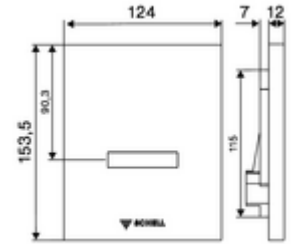

ürün numarası: 02 806 06 99

Urinalsteuerung EDITION E

Temassız kızılötesi sensör yıkama tertibatı. SCHELL sıva altı pisuvar basmalı sifon COMPACT II için. Pille işletim. SCHELL su yönetim sistemi SWS ile ağ kurmak için uygun. SCHELL Single Control SSC üzerinden parametrelenebilir.

Teslimat kapsamı

- Kızılötesi sensör pencereci ön panel
- 6V ön filtreli selenoid valf
- Kızılötesi sensör elektronikli montaj çerçevesi, programlanabilir
- Pile bölmesi 6 V, koruma sınıfı IP 65
- 4x AA alkali pil 1,5 V

Teknik veriler

- SWS/SSC ile ayar seçenekleri
  - Yakın refleks üzerinden programlama (Kapalı / Açık)
  - Sensör kapsama alanı (kısa / orta / uzun)
  - Deşarj süresi (1 - 15 s)
  - Durgunluk deşarjı (Kapalı / 5 - 600 s, son deşarjdan sonra her 1 - 240 h / her 1- 240 h)
  - Otomatik stadyum işletimi (Kapalı / kullanıcı başına 1s, son kullanımdan 20 - 60 s sonra ana deşarj)
  - Koku kapatma deşarjı (Kapalı / son deşarjdan sonra her 1 - 240 h)
  - Enerji tasarruf modu (Kapalı / son kullanımdan sonra 1 - 254 h)
- Yakın refleks ile ayar seçenekleri
  - Sensör kapsama alanı (kısa / orta / uzun)
  - Durgunluk deşarjı (Kapalı / 30 s, son deşarjdan sonra her 24 h / her 24 h)
  - Ön deşarj (Kapalı / 1 s)
  - Otomatik stadyum işletimi (Kapalı / kullanıcı başına 1s)
  - Koku kapatma deşarjı (Kapalı / Açık)
  - Deşarj süresi (1 - 15 s)
- Malzeme: Ön panel Plastik
- Yüzey: Ön panel Krom
- Ön panelin boyutları: 124 mm x 153,5 mm x 12 mm

null

- : 0,76 kg/Adet
- : 1

Unterputz-Urinal-Druckspüler COMPACT II Makale numarası.: 01 193 00 99 veya
Makale numarası.: 03 075 00 99 veya