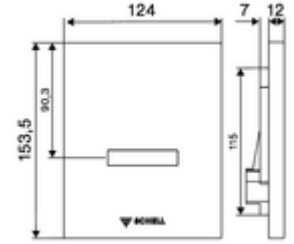

ürün numarası: 00 230 15 99

Urinalsteuerung EDITION E

Temassız kızılötesi sensör yıkama tertibatı. SCHELL sıva altı pisuvar basmalı sifon COMPACT II için. SCHELL su yönetim sistemi SWS ile ağ kurmak için öngörülmüştür. Gerilim beslemesi SWS veya güç kaynağı üzerinden (veri yolu genişletici kablosuz bağlantı BE-F ile bağlantılı).

Teslimat kapsamı

- Kızılötesi sensör pencereci ön panel
- 6V ön filtreli selenoid valf
- Kızılötesi sensör elektronikli montaj çerçevesi, programlanabilir

Teknik veriler

- SWS/SSC ile ayar seçenekleri
  - Sensör kapsama alanı (kısa / orta / uzun)
  - Yakın refleks üzerinden programlama (Kapalı / Açık)
  - Deşarj süresi (1 - 15 s)
  - Durgunluk deşarjı (Kapalı / 5 - 600 s, son deşarjdan sonra her 1 - 240 h / her 1- 240 h)
  - Otomatik stadyum işletimi (Kapalı / kullanıcı başına 1s, son kullanımdan 20 - 60 s sonra ana deşarj)
  - Koku kapatma deşarjı (Kapalı / son deşarjdan sonra her 1 - 240 h)
  - Enerji tasarruf modu (Kapalı / son kullanımdan sonra 1 - 254 h)
- Yakın refleks ile ayar seçenekleri
  - Sensör kapsama alanı (kısa / orta / uzun)
  - Durgunluk deşarjı (Kapalı / 30 s, son deşarjdan sonra her 24 h / her 24 h)
  - Ön deşarj (Kapalı / 1 s)
  - Otomatik stadyum işletimi (Kapalı / kullanıcı başına 1s)
  - Koku kapatma deşarjı (Kapalı / Açık)
  - Deşarj süresi (1 - 15 s)
- Malzeme: Ön panel Plastik
- Yüzey: Ön panel Alp beyazı
- Ön panelin boyutları: 124 mm x 153,5 mm x 12 mm

null

- : 0,64 kg/Adet
- : 1

Urinal-Modul MONTUS	Makale numarası.: 03 075	veya
	00 99	
Unterputz-Urinal-Druckspüler COMPACT II	Makale numarası.: 01 193	veya
	00 99	
SWS Server	Makale numarası.: 00 500	
	00 99	
SWS Bus-Netzteil	Makale numarası.: 00 505	
	00 99	
SWS Bus-Extender Kabel BE-K	Makale numarası.: 00 501	veya
	00 99	
SWS Bus-Extender Funk BE-F	Makale numarası.: 00 502	veya
	00 99	

Veri yolu genişletici kablosuz bağlantı BE-F üzerinden ağ kurmada