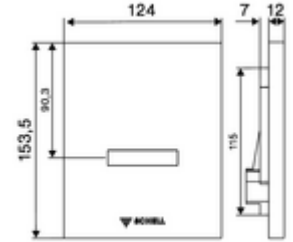

ürün numarası: 00 230 06 99

Urinalsteuerung EDITION E

Temassız kızılötesi sensör yıkama tertibatı. SCHELL sıva altı pisuvar basmalı sifon COMPACT II için. SCHELL su yönetim sistemi SWS ile ağ kurmak için öngörülmüştür. Gerilim beslemesi SWS veya güç kaynağı üzerinden (veri yolu genişletici kablosuz bağlantı BE-F ile bağlantılı).

Teslimat kapsamı

- Kızılötesi sensör pencereci ön panel
- 6V ön filtreli selenoid valf
- Kızılötesi sensör elektronikli montaj çerçevesi, programlanabilir

Teknik veriler

- SWS/SSC ile ayar seçenekleri
  - Sensör kapsama alanı (kısa / orta / uzun)
  - Yakın refleks üzerinden programlama (Kapalı / Açık)
  - Deşarj süresi (1 - 15 s)
  - Durgunluk deşarjı (Kapalı / 5 - 600 s, son deşarjdan sonra her 1 - 240 h / her 1- 240 h)
  - Otomatik stadyum işletimi (Kapalı / kullanıcı başına 1s, son kullanımdan 20 - 60 s sonra ana deşarj)
  - Koku kapatma deşarjı (Kapalı / son deşarjdan sonra her 1 - 240 h)
  - Enerji tasarruf modu (Kapalı / son kullanımdan sonra 1 - 254 h)
- Yakın refleks ile ayar seçenekleri
  - Sensör kapsama alanı (kısa / orta / uzun)
  - Durgunluk deşarjı (Kapalı / 30 s, son deşarjdan sonra her 24 h / her 24 h)
  - Ön deşarj (Kapalı / 1 s)
  - Otomatik stadyum işletimi (Kapalı / kullanıcı başına 1s)
  - Koku kapatma deşarjı (Kapalı / Açık)
  - Deşarj süresi (1 - 15 s)
- Malzeme: Ön panel Plastik
- Yüzey: Ön panel Krom
- Ön panelin boyutları: 124 mm x 153,5 mm x 12 mm

null

- : 0,62 kg/Adet
- : 1

Urinal-Modul MONTUS	Makale numarası.: 03 075	veya
	00 99	
Unterputz-Urinal-Druckspüler COMPACT II	Makale numarası.: 01 193	veya
	00 99	
SWS Server	Makale numarası.: 00 500	
	00 99	
SWS Bus-Netzteil	Makale numarası.: 00 505	
	00 99	
SWS Bus-Extender Kabel BE-K	Makale numarası.: 00 501	veya
	00 99	
SWS Bus-Extender Funk BE-F	Makale numarası.: 00 502	veya
	00 99	

Veri yolu genişletici kablosuz bağlantı BE-F üzerinden ağ kurmada