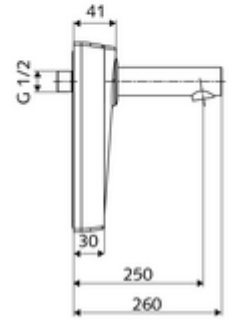

Teslimat kapsamı

- Kızılötesi sensör pencereli ön panel
- Selenoid valf 6 V içeren su yolu
- Kızılötesi sensör elektronikli montaj çerçevesi, programlanabilir
- Pil bölmesi 6 V, koruma sınıfı IP 65
- 4x AA alkali pil 1,5 V
- Akış regülatörlü duvar çıkışı (hırsızlığa karşı korumalı)
- Sabitleme malzemesi