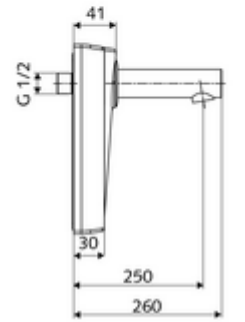

Teslimat kapsamı

- Kızılötesi sensör pencereci ön panel
- Selenoid valf 6 V içeren su yolu
- Kızılötesi sensör elektronikli montaj çerçevesi, programlanabilir
- Pil bölmesi 6 V, koruma sınıfı IP 65
- 4x AA alkali pil 1,5 V
- Akış regülatörlü duvar çıkışı (hırsızlığa karşı korumalı)
- Sabitleme malzemesi