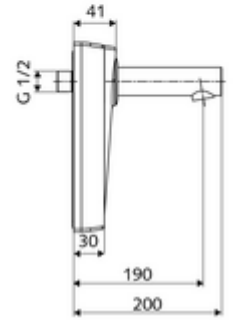

Teslimat kapsamı

- Kızılötesi sensör pencereleli ön panel
- Selenoid valf 6 V içeren su yolu
- Kızılötesi sensör elektronikli montaj çerçevesi, programlanabilir
- Pil bölmesi 6 V, koruma sınıfı IP 65
- 4x AA alkali pil 1,5 V
- Akış regülatörlü duvar çıkışı (hırsızlığa karşı korumalı)
- Sabitleme malzemesi