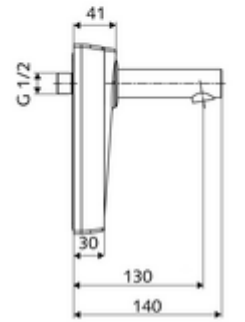

Teslimat kapsamı

- Kızılötesi sensör pencereci ön panel
- Selenoid valf 6 V içeren su yolu
- Kızılötesi sensör elektronikli montaj çerçevesi, programlanabilir
- Pil bölmesi 6 V, koruma sınıfı IP 65
- 4x AA alkali pil 1,5 V
- Akış regülatörlü duvar çıkışı (hırsızlığa karşı korumalı)
- Sabitleme malzemesi