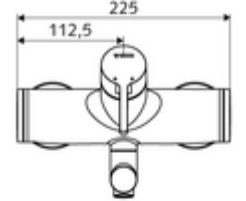

ürün numarası: 01 693 06 99

Aufputz-Waschtisch-Armatur VITUS VW-EH-M Karma su

Manuel tek kollu çalıştırma.

Teslimat kapsamı

- Tek kollu siva üstü lavabo armatürü
 - Sıcak su ve debi ayarlı tek kollu karıştırıcılı seramik kartuş
 - Akış regülatörlü döndürülebilir çıkış (kilitlenebilir)
 - 2 çekvalf (EN 1717: EB)
 - Pirinçten çalıştırma kolu
- 2 S bağlantı ve rozet (derinlik ayarlı)

Teknik veriler

- S_Durchfluss: 5 l/min
- Collection_Root_Attribute_71: 1,0 - 5,0 bar
- Collection_Root_Attribute_71: 8 bar
- Maks. işletim sıcaklığı: 70 °C (80 °C termal dezenfeksiyon için)
- Bağlantı: 2x DN 15 G 1/2 AG
- Malzeme: Çıkış Pirinç, içme suyu yönetmeliğine uygun, Mahfaza Pirinç, içme suyu yönetmeliğine uygun
- Yüzey: Krom
- 330 mm
- Sertifikalar: Belgaqua

null

- : 5,15 kg/Adet
- : 1

S-Anschlussset mit Vorabsperrung Makale numarası.: 23 775 00 99
Waschtischablaufgarnitur OPEN Makale numarası.: 02 002 06 99 veya
Waschtischablaufgarnitur PUSH OPEN Makale numarası.: 02 000 06 99 veya