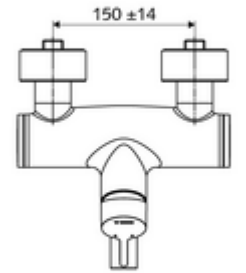

ürün numarası: 01 693 06 99

Aufputz-Waschtisch-Armatur VITUS VW-EH-M Karma su

Manuel tek kollu çalıştırma.

Teslimat kapsamı

- Tek kollu siva üstü lavabo armatürü
 - Sıcak su ve debi ayarlı tek kollu karıştırıcılı seramik kartuş
 - Akış regülatörlü döndürülebilir çıkış (kilitlenebilir)
 - 2 çekvalf (EN 1717: EB)
 - Pirinçten çalıştırma kolu
- 2 S bağlantı ve rozet (derinlik ayarlı)

Teknik veriler

- S_Durchfluss: 5 l/min
- Collection_Root_Attribute_71: 1,0 - 5,0 bar
- Collection_Root_Attribute_71: 8 bar
- Maks. işletim sıcaklığı: 70 °C (80 °C termal dezenfeksiyon için)
- Bağlantı: 2x DN 15 G 1/2 AG
- Malzeme: Çıkış Pirinç, içme suyu yönetmeliğine uygun, Mahfaza Pirinç, içme suyu yönetmeliğine uygun
- Yüzey: Krom
- 330 mm
- Sertifikalar: Belgaqua

null

- : 5,15 kg/Adet
- : 1

S-Anschlussset mit Vorabsperrung Makale numarası.: 23 775 00 99
Waschtischablaufgarnitur OPEN Makale numarası.: 02 002 06 99 veya
Waschtischablaufgarnitur PUSH OPEN Makale numarası.: 02 000 06 99 veya