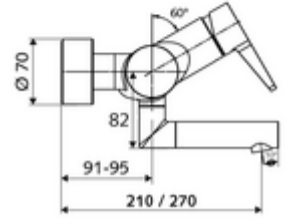

ürün numarası: 01 693 06 99

Aufputz-Waschtisch-Armatur VITUS VW-EH-M Karma su

Manuel tek kollu çalıştırma.

Teslimat kapsamı

- Tek kollu siva üstü lavabo armatürü
  - Sıcak su ve debi ayarlı tek kollu karıştırıcılı seramik kartuş
  - Akış regülatörlü döndürülebilir çıkış (kilitlenebilir)
  - 2 çekvalf (EN 1717: EB)
  - Pirinçten çalıştırma kolu
- 2 S bağlantı ve rozet (derinlik ayarlı)

Teknik veriler

- S_Durchfluss: 5 l/min
- Collection_Root_Attribute_71: 1,0 - 5,0 bar
- Collection_Root_Attribute_71: 8 bar
- Maks. işletim sıcaklığı: 70 °C (80 °C termal dezenfeksiyon için)
- Bağlantı: 2x DN 15 G 1/2 AG
- Malzeme: Çıkış Pirinç, içme suyu yönetmeliğine uygun, Mahfaza Pirinç, içme suyu yönetmeliğine uygun
- Yüzey: Krom
- 330 mm
- Sertifikalar: Belgaqua

null

- : 5,15 kg/Adet
- : 1

S-Anschlussset mit Vorabsperrung Makale numarası.: 23 775 00 99
Waschtischablaufgarnitur OPEN Makale numarası.: 02 002 06 99 veya
Waschtischablaufgarnitur PUSH OPEN Makale numarası.: 02 000 06 99 veya

Bir uyarı

- Stoklarla sınırlı üretimi durdurulan ürün