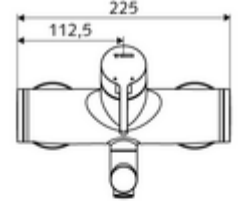

ürün numarası: 01 693 06 99

Aufputz-Waschtisch-Armatur VITUS VW-EH-M Karma su

Manuel tek kollu çalıştırma.

Teslimat kapsamı

- Tek kollu siva üstü lavabo armatürü
  - Sıcak su ve debi ayarlı tek kollu karıştırıcıli seramik kartuş
  - Akış regülatörlü döndürülebilir çıkış (kilitlenebilir)
  - 2 çekvalf (EN 1717: EB)
  - Piriñten çalıştırma kolu
- 2 S bağlantı ve rozet (derinlik ayarlı)

Teknik veriler

- Debi: 5 l/min
- Collection_Root_Attribute_71: 1,0 - 5,0 bar
- Collection_Root_Attribute_71: 8 bar
- Maks. işletim sıcaklığı: 70 °C (80 °C termal dezenfeksiyon için)
- Bağlantı: 2x DN 15 G 1/2 AG
- Malzeme: Çıkış Piriñ, içme suyu yönetmeliğine uygun, Mahfaza Piriñ, içme suyu yönetmeliğine uygun
- Yüzey: Krom
- 330 mm
- Sertifikalar: Belgaqua

null

- : 5,15 kg/Adet
- : 1

Makale numarası.: 23 775 00 99

Waschtischablaufgarnitur OPEN

Makale numarası.: 02 002 06 99

veya

Waschtischablaufgarnitur PUSH OPEN

Makale numarası.: 02 000 06 99

veya

Bir uyarı

- Stoklarla sınırlı üretimi durdurulan ürün