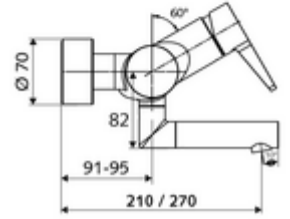

ürün numarası: 01 693 06 99

Aufputz-Waschtisch-Armatur VITUS VW-EH-M Karma su

Manuel tek kollu çalıştırma.

Teslimat kapsamı

- Tek kollu siva üstü lavabo armatürü
  - Sıcak su ve debi ayarlı tek kollu karıştırıcıli seramik kartuş
  - Akış regülatörlü döndürülebilir çıkış (kilitlenebilir)
  - 2 çekvalf (EN 1717: EB)
  - Piriñten çalıştırma kolu
- 2 S bağlantı ve rozet (derinlik ayarlı)

Teknik veriler

- Debi: 5 l/min
- Collection_Root_Attribute_71: 1,0 - 5,0 bar
- Collection_Root_Attribute_71: 8 bar
- Maks. işletim sıcaklığı: 70 °C (80 °C termal dezenfeksiyon için)
- Bağlantı: 2x DN 15 G 1/2 AG
- Malzeme: Çıkış Piriñ, içme suyu yönetmeliğine uygun, Mahfaza Piriñ, içme suyu yönetmeliğine uygun
- Yüzey: Krom
- 330 mm
- Sertifikalar: Belgaqua

null

- : 5,15 kg/Adet
- : 1

Makale numarası.: 23 775 00 99

Waschtischablaufgarnitur OPEN

Makale numarası.: 02 002 06 99

veya

Waschtischablaufgarnitur PUSH OPEN

Makale numarası.: 02 000 06 99

veya

Bir uyarı

- Stoklarla sınırlı üretimi durdurulan ürün