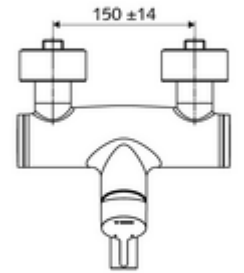

ürün numarası: 01 693 06 99

Aufputz-Waschtisch-Armatur VITUS VW-EH-M Karma su

Manuel tek kollu çalıştırma.

Teslimat kapsamı

- Tek kollu siva üstü lavabo armatürü
 - Sıcak su ve debi ayarlı tek kollu karıştırıcıli seramik kartuş
 - Akış regülatörlü döndürülebilir çıkış (kilitlenebilir)
 - 2 çekvalf (EN 1717: EB)
 - Piriñten çalıştırma kolu
- 2 S bağlantı ve rozet (derinlik ayarlı)

Teknik veriler

- Debi: 5 l/min
- Collection_Root_Attribute_71: 1,0 - 5,0 bar
- Collection_Root_Attribute_71: 8 bar
- Maks. işletim sıcaklığı: 70 °C (80 °C termal dezenfeksiyon için)
- Bağlantı: 2x DN 15 G 1/2 AG
- Malzeme: Çıkış Piriñ, içme suyu yönetmeliğine uygun, Mahfaza Piriñ, içme suyu yönetmeliğine uygun
- Yüzey: Krom
- 330 mm
- Sertifikalar: Belgaqua

null

- : 5,15 kg/Adet
- : 1

Makale numarası.: 23 775 00 99

Waschtischablaufgarnitur OPEN

Makale numarası.: 02 002 06 99

veya

Waschtischablaufgarnitur PUSH OPEN

Makale numarası.: 02 000 06 99