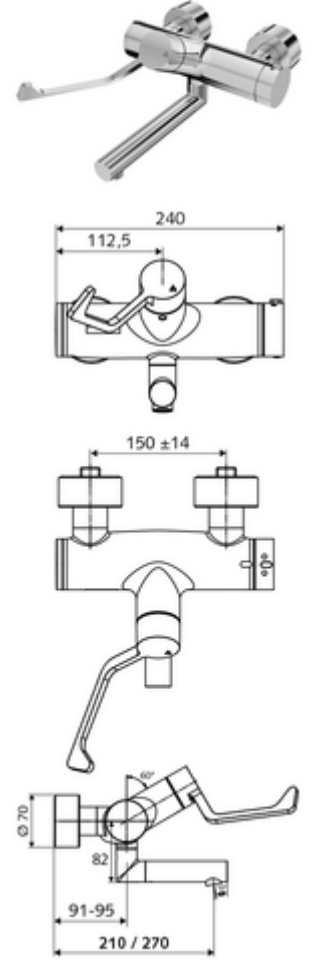

ürün numarası: 01 665 06 99

Aufputz-Waschtisch-Armatur VITUS VW-AH-T Karma su, ThermoProtect termostat

Klinik kollu manuel açık/kapalı çalıştırma.

Teslimat kapsamı

- Aç/kapat sıva üstü lavabo armatürü
  - Ergonomik klinik kol 153 mm
  - açık/kapalı seramik kartuş
  - EN 1111 uyarınca ThermoProtect termostat, kilidi açılabilir/kilitlenebilir sıcaklık kilidi 38 °C, soğuk su beslemesi kesildiğinde haşlanma koruması
  - Döndürülebilir çıkış (kilitlenebilir)
  - 2 çekvalf (EN 1717: EB)
  - Düşük aerosol havalandırıcı
- 2 S bağlantı ve rozet (derinlik ayarlı)

Teknik veriler

- : 7,5 - 9,0 l/min
- Collection_Root_Attribute_71: 1,0 - 5,0 bar
- Maks. işletim sıcaklığı: 70 °C (80 °C termal dezenfeksiyon için)
- Bağlantı: 2x DN 15 G 1/2 AG
- Malzeme: Çıkış Pirinç, içme suyu yönetmeliğine uygun, Çalıştırma Pirinç, Mahfaza Pirinç, içme suyu yönetmeliğine uygun
- Yüzey: Krom
- 270 mm
- Sertifikalar: PA-IX 38236/IO, Belgaqua
- null: 0

null

- : 5,37 kg/Adet
- : 1

Waschtischablaufgarnitur OPEN	Makale numarası.: 23 775 00 99	
Waschtischablaufgarnitur PUSH OPEN	Makale numarası.: 02 002 06 99	veya
	Makale numarası.: 02 000 06 99	veya