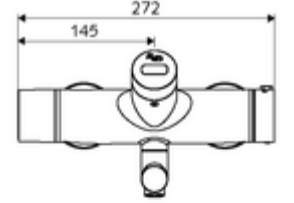

Teknik veriler

- SWS/SSC ile ayar seçenekleri
  - Yakın refleks üzerinden programlama (Kapalı / Açık)
  - Maks. çalışma süresi (1 - 600 s)
  - Durgunluk deşarjı (Kapalı / 5 - 600 s, son deşarjdan sonra her 1 - 240 h / her 1- 240 h)
  - Termal dezenfeksiyon için sürekli deşarj (Kapalı / 15 - 600 s)
  - Sürekli akış (Kapalı / 15 - 600 s)
  - Enerji tasarruf modu (Kapalı / son kullanımdan sonra 1 - 254 h)
  - Temizlik durdur (Kapalı / 60 - 360 s)
- Yakın refleks ile ayar seçenekleri
  - Maks. çalışma süresi (4 - 240 s, 12 program kademesi)
  - Durgunluk deşarjı (Kapalı / 30 s, son deşarjdan sonra her 24 h / her 24 h)
  - Temizlik durdur (Kapalı / 60 s)
- Debi: 5 l/min
- Collection_Root_Attribute_71: 1,0 - 5,0 bar
- Collection_Root_Attribute_71: 8 bar
- Maks. işletim sıcaklığı: 70 °C (80 °C termal dezenfeksiyon için)
- Bağlantı: 2x DN 15 G 1/2 AG
- Malzeme: Çıkış Pirinç, içme suyu yönetmeliğine uygun, Mahfaza Pirinç, içme suyu yönetmeliğine uygun
- Yüzey: Krom
- 270 mm
- Sertifikalar: PA-IX 38235/IO, Belgaqua, WRAS talep edilen
- null: 0

null

- : 5,25 kg/Adet
- : 1

Makale numarası.: 23 775 00 99

SWS su yönetim sistemi ile ağ kurma için

SWS Server

Makale numarası.: 00 500 00 99

SWS Bus-Extender Funk VITUS BE-FV

Makale numarası.: 00 507 00 99