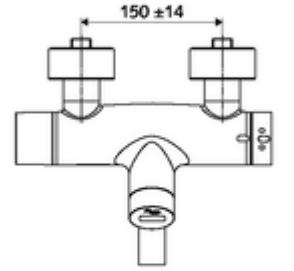

Teknik veriler

- SWS/SSC ile ayar seçenekleri
  - Yakın refleks üzerinden programlama (Kapalı / Açık)
  - Maks. çalışma süresi (1 - 600 s)
  - Durgunluk deşarjı (Kapalı / 5 - 600 s, son deşarjdan sonra her 1 - 240 h / her 1- 240 h)
  - Termal dezenfeksiyon için sürekli deşarj (Kapalı / 15 - 600 s)
  - Sürekli akış (Kapalı / 15 - 600 s)
  - Enerji tasarruf modu (Kapalı / son kullanımdan sonra 1 - 254 h)
  - Temizlik durdur (Kapalı / 60 - 360 s)
- Yakın refleks ile ayar seçenekleri
  - Maks. çalışma süresi (4 - 240 s, 12 program kademesi)
  - Durgunluk deşarjı (Kapalı / 30 s, son deşarjdan sonra her 24 h / her 24 h)
  - Temizlik durdur (Kapalı / 60 s)
- Debi: 5 l/min
- Collection_Root_Attribute_71: 1,0 - 5,0 bar
- Collection_Root_Attribute_71: 8 bar
- Maks. işletim sıcaklığı: 70 °C (80 °C termal dezenfeksiyon için)
- Bağlantı: 2x DN 15 G 1/2 AG
- Malzeme: Çıkış Pirinç, içme suyu yönetmeliğine uygun, Mahfaza Pirinç, içme suyu yönetmeliğine uygun
- Yüzey: Krom
- 270 mm
- Sertifikalar: PA-IX 38235/IO, Belgaqua, WRAS talep edilen
- null: 0

null

- : 5,25 kg/Adet
- : 1

Makale numarası.: 23 775 00 99

SWS su yönetim sistemi ile ağ kurma için

SWS Server

Makale numarası.: 00 500 00 99

SWS Bus-Extender Funk VITUS BE-FV

Makale numarası.: 00 507 00 99