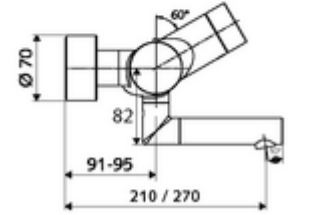

Teknik veriler

- SWS/SSC ile ayar seçenekleri
  - Yakın refleks üzerinden programlama (Kapalı / Açık)
  - Maks. çalışma süresi (1 - 600 s)
  - Durgunluk deşarjı (Kapalı / 5 - 600 s, son deşarjdan sonra her 1 - 240 h / her 1- 240 h)
  - Termal dezenfeksiyon için sürekli deşarj (Kapalı / 15 - 600 s)
  - Sürekli akış (Kapalı / 15 - 600 s)
  - Enerji tasarruf modu (Kapalı / son kullanımdan sonra 1 - 254 h)
  - Temizlik durdur (Kapalı / 60 - 360 s)
- Yakın refleks ile ayar seçenekleri
  - Maks. çalışma süresi (4 - 240 s, 12 program kademesi)
  - Durgunluk deşarjı (Kapalı / 30 s, son deşarjdan sonra her 24 h / her 24 h)
  - Temizlik durdur (Kapalı / 60 s)
- Debi: 5 l/min
- Collection_Root_Attribute_71: 1,0 - 5,0 bar
- Collection_Root_Attribute_71: 8 bar
- Maks. işletim sıcaklığı: 70 °C (80 °C termal dezenfeksiyon için)
- Bağlantı: 2x DN 15 G 1/2 AG
- Malzeme: Çıkış Pirinç, içme suyu yönetmeliğine uygun, Mahfaza Pirinç, içme suyu yönetmeliğine uygun
- Yüzey: Krom
- 270 mm
- Sertifikalar: PA-IX 38235/IO, Belgaqua, WRAS talep edilen
- null: 0

null

- : 5,25 kg/Adet
- : 1

Makale numarası.: 23 775 00 99

SWS su yönetim sistemi ile ağ kurma için

SWS Server

Makale numarası.: 00 500 00 99

SWS Bus-Extender Funk VITUS BE-FV

Makale numarası.: 00 507 00 99