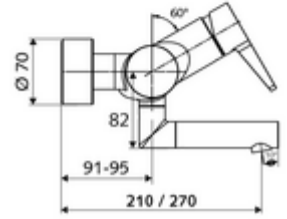

ürün numarası: 01 661 06 99

Aufputz-Waschtisch-Armatur VITUS VW-EH-M Karma su

Manuel tek kollu çalıştırma.

Teslimat kapsamı

- Tek kollu siva üstü lavabo armatürü
  - Sıcak su ve debi ayarlı tek kollu karıştırıcıli seramik kartuş
  - Akış regülatörlü döndürülebilir çıkış (kilitlenebilir)
  - 2 çekvalf (EN 1717: EB)
  - Pirinçten çalıştırma kolu
- 2 S bağlantı ve rozet (derinlik ayarlı)

Teknik veriler

- S_Durchfluss: 5 l/min
- Collection_Root_Attribute_71: 1,0 - 5,0 bar
- Collection_Root_Attribute_71: 8 bar
- Maks. işletim sıcaklığı: 70 °C (80 °C termal dezenfeksiyon için)
- Bağlantı: 2x DN 15 G 1/2 AG
- Malzeme: Çıkış Pirinç, içme suyu yönetmeliğine uygun, Mahfaza Pirinç, içme suyu yönetmeliğine uygun
- Yüzey: Krom
- 270 mm
- Sertifikalar: PA-IX 38238/IO, Belgaqua
- null: 0

null

- : 4,98 kg/Adet
- : 1

S-Anschlussset mit Vorabsperrung Makale numarası.: 23 775 00 99

Waschtischablaufgarnitur OPEN Makale numarası.: 02 002 06 99 veya

Waschtischablaufgarnitur PUSH OPEN Makale numarası.: 02 000 06 99 veya