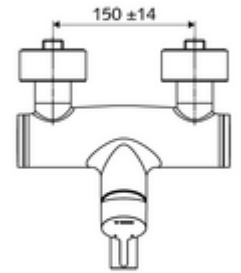

ürün numarası: 01 661 06 99

Aufputz-Waschtisch-Armatur VITUS VW-EH-M Karma su

Manuel tek kollu çalıştırma.

Teslimat kapsamı

- Tek kollu siva üstü lavabo armatürü
 - Sıcak su ve debi ayarlı tek kollu karıştırıcıli seramik kartuş
 - Akış regülatörlü döndürülebilir çıkış (kilitlenebilir)
 - 2 çekvalf (EN 1717: EB)
 - Pirinçten çalıştırma kolu
- 2 S bağlantı ve rozet (derinlik ayarlı)

Teknik veriler

- S_Durchfluss: 5 l/min
- Collection_Root_Attribute_71: 1,0 - 5,0 bar
- Collection_Root_Attribute_71: 8 bar
- Maks. işletim sıcaklığı: 70 °C (80 °C termal dezenfeksiyon için)
- Bağlantı: 2x DN 15 G 1/2 AG
- Malzeme: Çıkış Pirinç, içme suyu yönetmeliğine uygun, Mahfaza Pirinç, içme suyu yönetmeliğine uygun
- Yüzey: Krom
- 270 mm
- Sertifikalar: PA-IX 38238/IO, Belgaqua
- null: 0

null

- : 4,98 kg/Adet
- : 1

S-Anschlussset mit Vorabsperrung Makale numarası.: 23 775 00 99

Waschtischablaufgarnitur OPEN Makale numarası.: 02 002 06 99 veya

Waschtischablaufgarnitur PUSH OPEN Makale numarası.: 02 000 06 99 veya