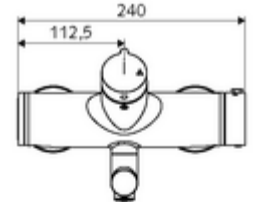

ürün numarası: 01 660 06 99

Aufputz-Waschtisch-Armatur VITUS VW- Auf/Zu-T Karma su, ThermoProtect termostat

Manuel açık/kapalı çalıştırma.

Teslimat kapsamı

- Aç/kapat sıva üstü lavabo armatürü
  - açık/kapalı seramik kartuş
  - EN 1111 uyarınca ThermoProtect termostat, kilidi açılabilir/kilitlenebilir sıcaklık kilidi 38 °C, soğuk su beslemesi kesildiğinde haşlanma koruması
  - Akış regülatörlü döndürülebilir çıkış (kilitlenebilir)
  - 2 çekvalf (EN 1717: EB)
  - Çalıştırma düğmesi aç/kapat
- 2 S bağlantı ve rozet (derinlik ayarlı)

Teknik veriler

- Debi: 5 l/min
- Collection_Root_Attribute_71: 1,0 - 5,0 bar
- Maks. işletim sıcaklığı: 70 °C (80 °C termal dezenfeksiyon için)
- Bağlantı: 2x DN 15 G 1/2 AG
- Malzeme: Çıkış Pirinç, içme suyu yönetmeliğine uygun, Mahfaza Pirinç, içme suyu yönetmeliğine uygun
- Yüzey: Krom
- 270 mm
- Sertifikalar: PA-IX 38236/IO, Belgaqua
- null: 0

null

- : 5,26 kg/Adet
- : 1

Makale numarası.: 23 775 00 99