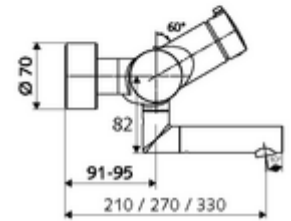

ürün numarası: 01 660 06 99

Aufputz-Waschtisch-Armatur VITUS VW- Auf/Zu-T Karma su, ThermoProtect termostat

Manuel açık/kapalı çalıştırma.

Teslimat kapsamı

- Aç/kapat sıva üstü lavabo armatürü
  - açık/kapalı seramik kartuş
  - EN 1111 uyarınca ThermoProtect termostat, kilidi açılabilir/kilitlenebilir sıcaklık kilidi 38 °C, soğuk su beslemesi kesildiğinde haşlanma koruması
  - Akış regülatörlü döndürülebilir çıkış (kilitlenebilir)
  - 2 çekvalf (EN 1717: EB)
  - Çalıştırma düğmesi aç/kapat
- 2 S bağlantı ve rozet (derinlik ayarlı)

Teknik veriler

- Debi: 5 l/min
- Collection_Root_Attribute_71: 1,0 - 5,0 bar
- Maks. işletim sıcaklığı: 70 °C (80 °C termal dezenfeksiyon için)
- Bağlantı: 2x DN 15 G 1/2 AG
- Malzeme: Çıkış Pirinç, içme suyu yönetmeliğine uygun, Mahfaza Pirinç, içme suyu yönetmeliğine uygun
- Yüzey: Krom
- 270 mm
- Sertifikalar: PA-IX 38236/IO, Belgaqua
- null: 0

null

- : 5,26 kg/Adet
- : 1

Makale numarası.: 23 775 00 99