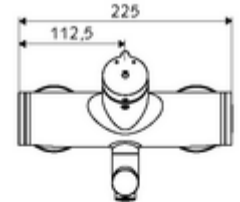

Teknik veriler

- : 2 - 15 s (7 s)
- S_Durchfluss: 5 l/min
- Collection_Root_Attribute_71: 1,0 - 5,0 bar
- Maks. işletim sıcaklığı: 70 °C (80 °C termal dezenfeksiyon için)
- Bağlantı: 2x DN 15 G 1/2 AG
- Malzeme: Çıkış Pirinç, içme suyu yönetmeliğine uygun, Mahfaza Pirinç, içme suyu yönetmeliğine uygun
- Yüzey: Krom
- 270 mm
- Sertifikalar: PA-IX 38237/IO, Belgaqua
- null: 0

null

- : 4,82 kg/Adet
- : 1

S-Anschlussset mit Vorabsperrung Makale numarası.: 23 775 00 99

Waschtischablaufgarnitur OPEN Makale numarası.: 02 002 06 99 veya

Waschtischablaufgarnitur PUSH OPEN Makale numarası.: 02 000 06 99 veya