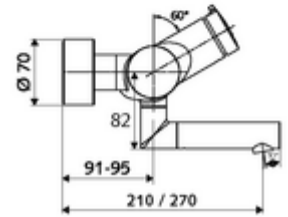

ürün numarası: 01 659 06 99

Aufputz-Waschtisch-Armatur VITUS VW-SC-M Karma su

Otomatik kapanmalı manuel tetikleme. Basit çalışma süresi ayarı.

Teslimat kapsamı

- Zaman ayarlı siva üstü lavabo armatürü
 - Zaman ayarı düğmesi SC-M
 - Akış regülatörlü döndürülebilir çıkış (kilitlenebilir)
 - Zaman ayarlı Kartus SC II sıcak su ayarlı
 - 2 çekvalf (EN 1717: EB)
- 2 S bağlantı ve rozet (derinlik ayarlı)

Teknik veriler

- : 2 - 15 s (7 s)
- S_Durchfluss: 5 l/min
- Collection_Root_Attribute_71: 1,0 - 5,0 bar
- Maks. işletim sıcaklığı: 70 °C (80 °C termal dezenfeksiyon için)
- Bağlantı: 2x DN 15 G 1/2 AG
- Malzeme: Çıkış Pirinç, içme suyu yönetmeliğine uygun, Mahfaza Pirinç, içme suyu yönetmeliğine uygun
- Yüzey: Krom
- 270 mm
- Sertifikalar: PA-IX 38237/IO, Belgaqua
- null: 0

null

- : 4,82 kg/Adet
- : 1

S-Anschlussset mit Vorabsperrung Makale numarası.: 23 775 00 99

Waschtischablaufgarnitur OPEN Makale numarası.: 02 002 06 99 veya

Waschtischablaufgarnitur PUSH OPEN Makale numarası.: 02 000 06 99 veya