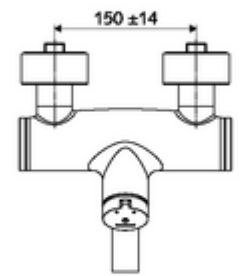

ürün numarası: 01 659 06 99

Aufputz-Waschtisch-Armatur VITUS VW-SC-M Karma su

Otomatik kapanmalı manuel tetikleme. Basit çalışma süresi ayarı.

Teslimat kapsamı

- Zaman ayarlı siva üstü lavabo armatürü
 - Zaman ayarı düğmesi SC-M
 - Akış regülatörlü döndürülebilir çıkış (kilitlenebilir)
 - Zaman ayarlı Kartus SC II sıcak su ayarlı
 - 2 çekvalf (EN 1717: EB)
- 2 S bağlantı ve rozet (derinlik ayarlı)

Teknik veriler

- : 2 - 15 s (7 s)
- S_Durchfluss: 5 l/min
- Collection_Root_Attribute_71: 1,0 - 5,0 bar
- Maks. işletim sıcaklığı: 70 °C (80 °C termal dezenfeksiyon için)
- Bağlantı: 2x DN 15 G 1/2 AG
- Malzeme: Çıkış Pirinç, içme suyu yönetmeliğine uygun, Mahfaza Pirinç, içme suyu yönetmeliğine uygun
- Yüzey: Krom
- 270 mm
- Sertifikalar: PA-IX 38237/IO, Belgaqua
- null: 0

null

- : 4,82 kg/Adet
- : 1

S-Anschlussset mit Vorabsperrung Makale numarası.: 23 775 00 99

Waschtischablaufgarnitur OPEN Makale numarası.: 02 002 06 99 veya

Waschtischablaufgarnitur PUSH OPEN Makale numarası.: 02 000 06 99 veya