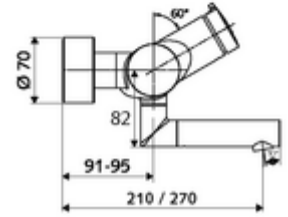

ürün numarası: 01 659 06 99

Aufputz-Waschtisch-Armatur VITUS VW-SC-M Karma su

Otomatik kapanmalı manuel tetikleme. Basit çalışma süresi ayarı.

Teslimat kapsamı

- Zaman ayarlı siva üstü lavabo armatürü
  - Zaman ayarı düğmesi SC-M
  - Akış regülatörlü döndürülebilir çıkış (kilitlenebilir)
  - Zaman ayarlı Kartus SC II sıcak su ayarlı
  - 2 çekvalf (EN 1717: EB)
- 2 S bağlantı ve rozet (derinlik ayarlı)

Teknik veriler

- : 2 - 15 s (7 s)
- Debi: 5 l/min
- Collection_Root_Attribute_71: 1,0 - 5,0 bar
- Maks. işletim sıcaklığı: 70 °C (80 °C termal dezenfeksiyon için)
- Bağlantı: 2x DN 15 G 1/2 AG
- Malzeme: Çıkış Pirinç, içme suyu yönetmeliğine uygun, Mahfaza Pirinç, içme suyu yönetmeliğine uygun
- Yüzey: Krom
- 270 mm
- Sertifikalar: PA-IX 38237/IO, Belgaqua
- null: 0

null

- : 4,82 kg/Adet
- : 1

Waschtischablaufgarnitur OPEN	Makale numarası.: 23 775 00 99	
Waschtischablaufgarnitur PUSH OPEN	Makale numarası.: 02 002 06 99	veya
	Makale numarası.: 02 000 06 99	veya