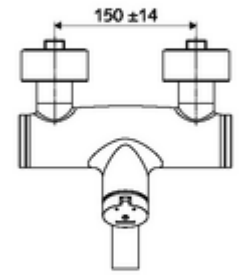

ürün numarası: 01 659 06 99

Aufputz-Waschtisch-Armatur VITUS VW-SC-M Karma su

Otomatik kapanmalı manuel tetikleme. Basit çalışma süresi ayarı.

Teslimat kapsamı

- Zaman ayarlı siva üstü lavabo armatürü
 - Zaman ayarı düğmesi SC-M
 - Akış regülatörlü döndürülebilir çıkış (kilitlenebilir)
 - Zaman ayarlı Kartus SC II sıcak su ayarlı
 - 2 çekvalf (EN 1717: EB)
- 2 S bağlantı ve rozet (derinlik ayarlı)

Teknik veriler

- : 2 - 15 s (7 s)
- Debi: 5 l/min
- Collection_Root_Attribute_71: 1,0 - 5,0 bar
- Maks. işletim sıcaklığı: 70 °C (80 °C termal dezenfeksiyon için)
- Bağlantı: 2x DN 15 G 1/2 AG
- Malzeme: Çıkış Pirinç, içme suyu yönetmeliğine uygun, Mahfaza Pirinç, içme suyu yönetmeliğine uygun
- Yüzey: Krom
- 270 mm
- Sertifikalar: PA-IX 38237/IO, Belgaqua
- null: 0

null

- : 4,82 kg/Adet
- : 1

Waschtischablaufgarnitur OPEN	Makale numarası.: 23 775 00 99	
Waschtischablaufgarnitur PUSH OPEN	Makale numarası.: 02 002 06 99	veya
	Makale numarası.: 02 000 06 99	veya