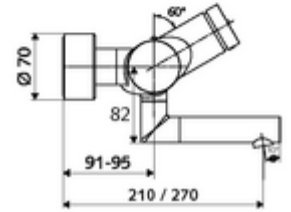

ürün numarası: 01 658 06 99

Aufputz-Waschtisch-Armatur VITUS VW-SC-T Karma su, ThermoProtect termostat

Otomatik kapanmalı manuel tetikleme. Basit çalışma süresi ayarı.

Teslimat kapsamı

- Zaman ayarlı siva üstü lavabo armatürü
 - EN 1111 uyarınca ThermoProtect termostat, kilidi açılabilir/kilitlenebilir sıcaklık kilidi 38 °C, soğuk su beslemesi kesildiğinde haşlanma koruması
 - Zaman ayarlı Kartus SC II
 - Zaman ayarı düğmesi SC
 - Akış regülatörlü döndürülebilir çıkış (kilitlenebilir)
 - 2 çekvalf (EN 1717: EB)
- 2 S bağlantı ve rozet (derinlik ayarlı)

Teknik veriler

- : 2 - 15 s (7 s)
- S_Durchfluss: 5 l/min
- Collection_Root_Attribute_71: 1,0 - 5,0 bar
- Maks. işletim sıcaklığı: 70 °C (80 °C termal dezenfeksiyon için)
- Bağlantı: 2x DN 15 G 1/2 AG
- Malzeme: Çıkış Pirinç, içme suyu yönetmeliğine uygun, Mahfaza Pirinç, içme suyu yönetmeliğine uygun
- Yüzey: Krom
- 270 mm
- Sertifikalar: PA-IX 38234/IO, Belgaqua
- null: 0

null

- : 5,08 kg/Adet
- : 1

S-Anschlussset mit Vorabsperrung Makale numarası.: 23 775 00 99
 Waschtischablaufgarnitur OPEN Makale numarası.: 02 002 06 99 veya
 Waschtischablaufgarnitur PUSH OPEN Makale numarası.: 02 000 06 99 veya