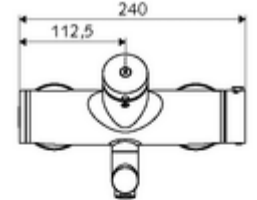

Teknik veriler

- : 2 - 15 s (7 s)
- S_Durchfluss: 5 l/min
- Collection_Root_Attribute_71: 1,0 - 5,0 bar
- Maks. işletim sıcaklığı: 70 °C (80 °C termal dezenfeksiyon için)
- Bağlantı: 2x DN 15 G 1/2 AG
- Malzeme: Çıkış Pirinç, içme suyu yönetmeliğine uygun, Mahfaza Pirinç, içme suyu yönetmeliğine uygun
- Yüzey: Krom
- 270 mm
- Sertifikalar: PA-IX 38234/IO, Belgaqua
- null: 0

null

- : 5,08 kg/Adet
- : 1

S-Anschlussset mit Vorabsperrung Makale numarası.: 23 775 00 99
 Waschtischablaufgarnitur OPEN Makale numarası.: 02 002 06 99 veya
 Waschtischablaufgarnitur PUSH OPEN Makale numarası.: 02 000 06 99 veya