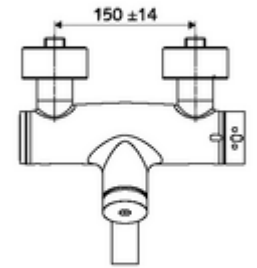

ürün numarası: 01 658 06 99

Aufputz-Waschtisch-Armatur VITUS VW-SC-T Karma su, ThermoProtect termostat

Otomatik kapanmalı manuel tetikleme. Basit çalışma süresi ayarı.

Teslimat kapsamı

- Zaman ayarlı siva üstü lavabo armatürü
 - EN 1111 uyarınca ThermoProtect termostat, kilidi açılabilir/kilitlenebilir sıcaklık kilidi 38 °C, soğuk su beslemesi kesildiğinde haşlanma koruması
 - Zaman ayarlı Kartus SC II
 - Zaman ayarı düğmesi SC
 - Akış regülatörlü döndürülebilir çıkış (kilitlenebilir)
 - 2 çekvalf (EN 1717: EB)
- 2 S bağlantı ve rozet (derinlik ayarlı)

Teknik veriler

- : 2 - 15 s (7 s)
- S_Durchfluss: 5 l/min
- Collection_Root_Attribute_71: 1,0 - 5,0 bar
- Maks. işletim sıcaklığı: 70 °C (80 °C termal dezenfeksiyon için)
- Bağlantı: 2x DN 15 G 1/2 AG
- Malzeme: Çıkış Pirinç, içme suyu yönetmeliğine uygun, Mahfaza Pirinç, içme suyu yönetmeliğine uygun
- Yüzey: Krom
- 270 mm
- Sertifikalar: PA-IX 38234/IO, Belgaqua
- null: 0

null

- : 5,08 kg/Adet
- : 1

S-Anschlussset mit Vorabsperrung Makale numarası.: 23 775 00 99
 Waschtischablaufgarnitur OPEN Makale numarası.: 02 002 06 99 veya
 Waschtischablaufgarnitur PUSH OPEN Makale numarası.: 02 000 06 99 veya