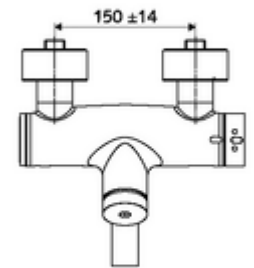

ürün numarası: 01 658 06 99

Aufputz-Waschtisch-Armatur VITUS VW-SC-T Karma su, ThermoProtect termostat

Otomatik kapanmalı manuel tetikleme. Basit çalışma süresi ayarı.

Teslimat kapsamı

- Zaman ayarlı siva üstü lavabo armatürü
 - EN 1111 uyarınca ThermoProtect termostat, kilidi açılabilir/kilitlenebilir sıcaklık kilidi 38 °C, soğuk su beslemesi kesildiğinde haşlanma koruması
 - Zaman ayarlı Kartus SC II
 - Zaman ayarı düğmesi SC
 - Akış regülatörlü döndürülebilir çıkış (kilitlenebilir)
 - 2 çekvalf (EN 1717: EB)
- 2 S bağlantı ve rozet (derinlik ayarlı)

Teknik veriler

- : 2 - 15 s (7 s)
- Debi: 5 l/min
- Collection_Root_Attribute_71: 1,0 - 5,0 bar
- Maks. işletim sıcaklığı: 70 °C (80 °C termal dezenfeksiyon için)
- Bağlantı: 2x DN 15 G 1/2 AG
- Malzeme: Çıkış Pirinç, içme suyu yönetmeliğine uygun, Mahfaza Pirinç, içme suyu yönetmeliğine uygun
- Yüzey: Krom
- 270 mm
- Sertifikalar: PA-IX 38234/IO, Belgaqua
- null: 0

null

- : 5,08 kg/Adet
- : 1

Waschtischablaufgarnitur OPEN	Makale numarası.: 23 775 00 99	
Waschtischablaufgarnitur PUSH OPEN	Makale numarası.: 02 002 06 99	veya
	Makale numarası.: 02 000 06 99	veya