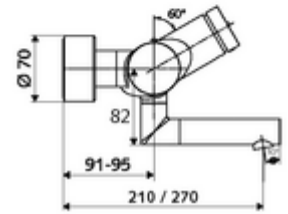

ürün numarası: 01 658 06 99

Aufputz-Waschtisch-Armatur VITUS VW-SC-T Karma su, ThermoProtect termostat

Otomatik kapanmalı manuel tetikleme. Basit çalışma süresi ayarı.

Teslimat kapsamı

- Zaman ayarlı siva üstü lavabo armatürü
  - EN 1111 uyarınca ThermoProtect termostat, kilidi açılabilir/kilitlenebilir sıcaklık kilidi 38 °C, soğuk su beslemesi kesildiğinde haşlanma koruması
  - Zaman ayarlı Kartus SC II
  - Zaman ayarı düğmesi SC
  - Akış regülatörlü döndürülebilir çıkış (kilitlenebilir)
  - 2 çekvalf (EN 1717: EB)
- 2 S bağlantı ve rozet (derinlik ayarlı)

Teknik veriler

- : 2 - 15 s (7 s)
- Debi: 5 l/min
- Collection_Root_Attribute_71: 1,0 - 5,0 bar
- Maks. işletim sıcaklığı: 70 °C (80 °C termal dezenfeksiyon için)
- Bağlantı: 2x DN 15 G 1/2 AG
- Malzeme: Çıkış Pirinç, içme suyu yönetmeliğine uygun, Mahfaza Pirinç, içme suyu yönetmeliğine uygun
- Yüzey: Krom
- 270 mm
- Sertifikalar: PA-IX 38234/IO, Belgaqua
- null: 0

null

- : 5,08 kg/Adet
- : 1

Waschtischablaufgarnitur OPEN	Makale numarası.: 23 775 00 99	
Waschtischablaufgarnitur PUSH OPEN	Makale numarası.: 02 002 06 99	veya
	Makale numarası.: 02 000 06 99	veya