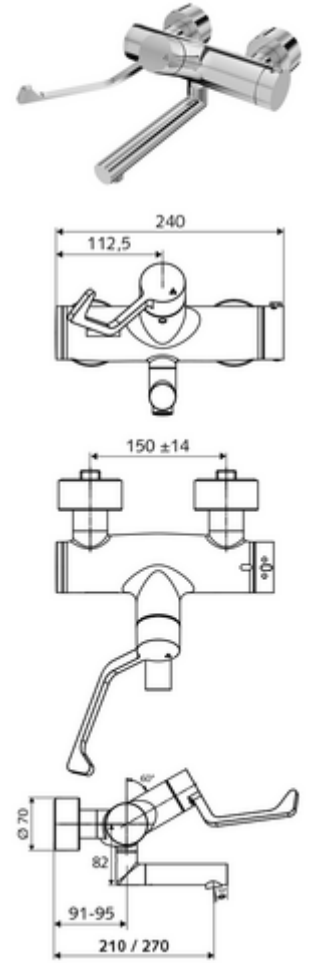

ürün numarası: 01 657 06 99

Aufputz-Waschtisch-Armatur VITUS VW-AH-T Karma su, ThermoProtect termostat

Klinik kollu manuel açık/kapalı çalıştırma.

Teslimat kapsamı

- Aç/kapat sıva üstü lavabo armatürü
  - Ergonomik klinik kol 153 mm
  - açık/kapalı seramik kartuş
  - EN 1111 uyarınca ThermoProtect termostat, kilidi açılabilir/kilitlenebilir sıcaklık kilidi 38 °C, soğuk su beslemesi kesildiğinde haşlanma koruması
  - Döndürülebilir çıkış (kilitlenebilir)
  - 2 çekvalf (EN 1717: EB)
  - Düşük aerosol havalandırıcı
- 2 S bağlantı ve rozet (derinlik ayarlı)

Teknik veriler

- : 7,5 - 9,0 l/min
- Collection_Root_Attribute_71: 1,0 - 5,0 bar
- Maks. işletim sıcaklığı: 70 °C (80 °C termal dezenfeksiyon için)
- Bağlantı: 2x DN 15 G 1/2 AG
- Malzeme: Çıkış Pirinç, içme suyu yönetmeliğine uygun, Çalıştırma Pirinç, Mahfaza Pirinç, içme suyu yönetmeliğine uygun
- Yüzey: Krom
- 210 mm
- Sertifikalar: PA-IX 38236/IO, Belgaqua, WRAS talep edilen
- null: 0

null

- : 5,18 kg/Adet
- : 1

S-Anschlussset mit Vorabsperrung Makale numarası.: 23 775 00 99

Waschtischablaufgarnitur OPEN Makale numarası.: 02 002 06 99 veya

Waschtischablaufgarnitur PUSH OPEN Makale numarası.: 02 000 06 99 veya