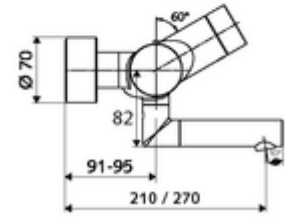

Teknik veriler

- SWS/SSC ile ayar seçenekleri
  - Yakın refleks üzerinden programlama (Kapalı / Açık)
  - Maks. çalışma süresi (1 - 600 s)
  - Durgunluk deşarjı (Kapalı / 5 - 600 s, son deşarjdan sonra her 1 - 240 h / her 1- 240 h)
  - Termal dezenfeksiyon için sürekli deşarj (Kapalı / 15 - 600 s)
  - Sürekli akış (Kapalı / 15 - 600 s)
  - Enerji tasarruf modu (Kapalı / son kullanımdan sonra 1 - 254 h)
  - Temizlik durdur (Kapalı / 60 - 360 s)
- Yakın refleks ile ayar seçenekleri
  - Maks. çalışma süresi (4 - 240 s, 12 program kademesi)
  - Durgunluk deşarjı (Kapalı / 30 s, son deşarjdan sonra her 24 h / her 24 h)
  - Temizlik durdur (Kapalı / 60 s)
- Debi: 5 l/min
- Collection_Root_Attribute_71: 1,0 - 5,0 bar
- Collection_Root_Attribute_71: 8 bar
- Maks. işletim sıcaklığı: 70 °C (80 °C termal dezenfeksiyon için)
- Bağlantı: 2x DN 15 G 1/2 AG
- Malzeme: Çıkış Pirinç, içme suyu yönetmeliğine uygun, Mahfaza Pirinç, içme suyu yönetmeliğine uygun
- Yüzey: Krom
- 210 mm
- Sertifikalar: PA-IX 38235/IO, Belgaqua, WRAS talep edilen
- null: 0

null

- : 5,08 kg/Adet
- : 1

Makale numarası.: 23 775 00 99

SWS su yönetim sistemi ile ağ kurma için

SWS Server

Makale numarası.: 00 500 00 99

SWS Bus-Extender Funk VITUS BE-FV

Makale numarası.: 00 507 00 99